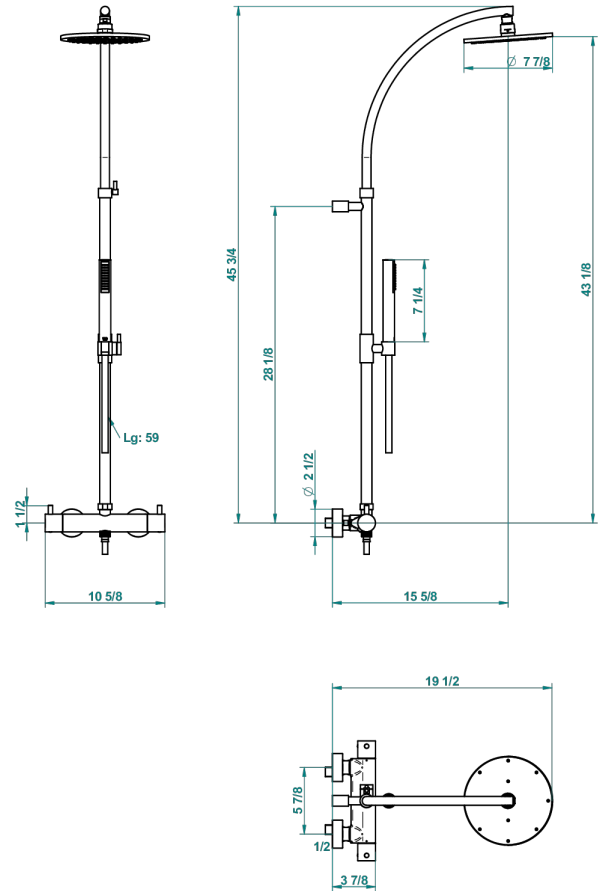

COLLECTION "O"

G4P-6529CD

THG[®]
PARIS

Mitigeur de douche thermostatique mural 1/2" entraxe 150 mm à inversion, avec colonne, flexible, douchette et pomme avec système Easyclean Ø200 mm

CARACTÉRISTIQUES

- Collection "O"
- Mitigeur de douche thermostatique mural 1/2" entraxe 150 mm à inversion, avec colonne, flexible, douchette et pomme avec système Easyclean Ø200 mm

FINITIONS DISPONIBLES

Bronze clair - D01
Chromé - A02
Chromé / doré - G02
Chromé mat - C02
Doré brillant - F01
Doré mat - F07

Nickel brillant - B01
Nickel mat - C01
Noir mat céramique - D30
Or pâle - F30
Or pâle mat - F31
Vieux cuivre rouge mat - H07

Vieux nickel - H28