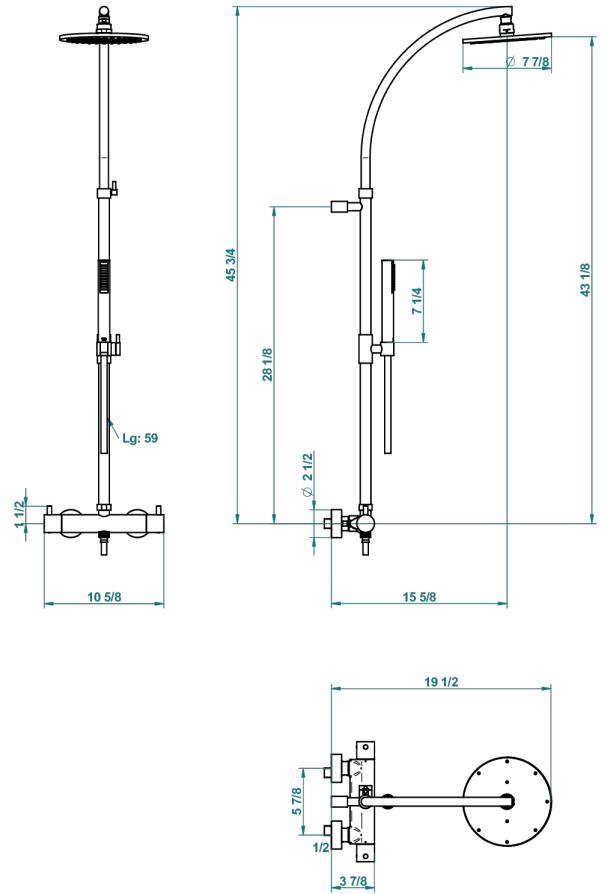

# COLLECTION "O"

G4P-6529CD

THG<sup>®</sup>  
PARIS

Monobloc termostato de ducha visto 1/2" ea 150 mm - entregado con barra, flexo, teleducha, y regadera Ø 200 mm

51503

28/11/2018

## CARACTERÍSTICAS

- Collection "O"
- Monobloc termostato de ducha visto 1/2" ea 150 mm - entregado con barra, flexo, teleducha, y regadera Ø 200 mm

## ACABADOS DISPONIBLES

Bronce claro - D01  
Cerámica negra mate - D30  
Cobre viejo mate - H07  
Cromo - A02  
Cromo / dorado - G02  
Cromo mate - C02

Dorado - F01  
Dorado mate - F07  
Dorado pálido - F30  
Dorado pálido mate (sin barniz) - F31  
Níquel - B01  
Níquel mate - C01

Níquel viejo - H28