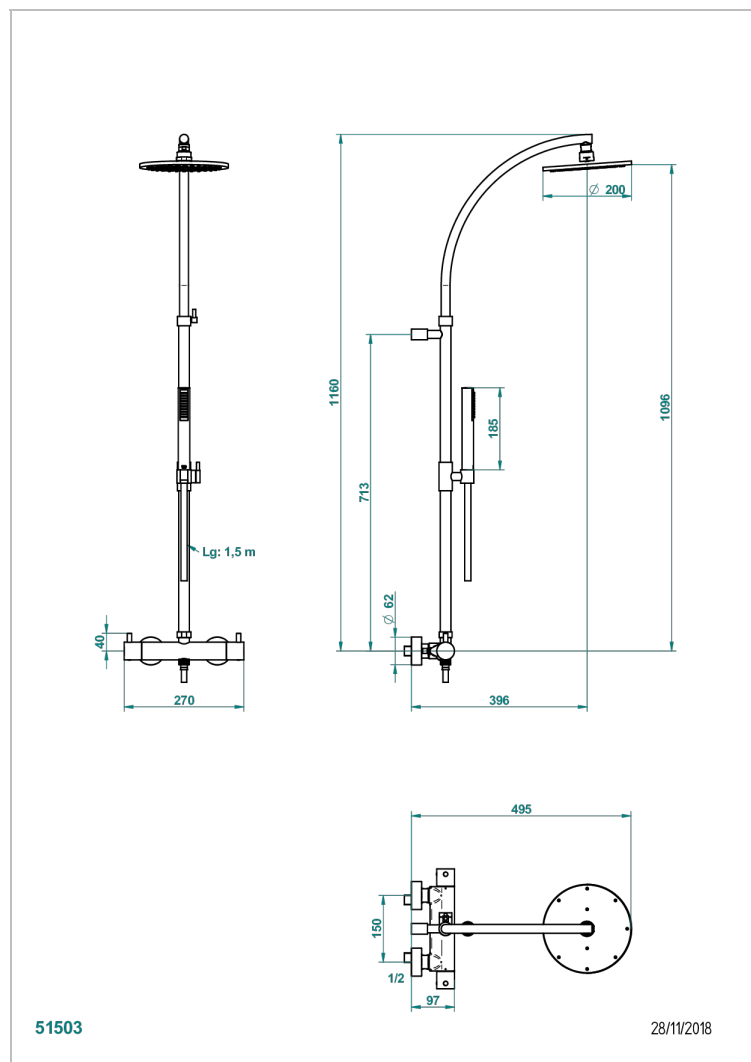

# СЕРИЯ "О"

G4P-6529CD

THG<sup>®</sup>  
PARIS

Смеситель термостатический для душа настенного монтажа 1/2" с душевой колонной, верхним душем  $\varnothing$  200 мм, ручным душем и шлангом

## ХАРАКТЕРИСТИКИ

- Серия "О"
- Смеситель термостатический для душа настенного монтажа 1/2" с душевой колонной, верхним душем  $\varnothing$  200 мм, ручным душем и шлангом