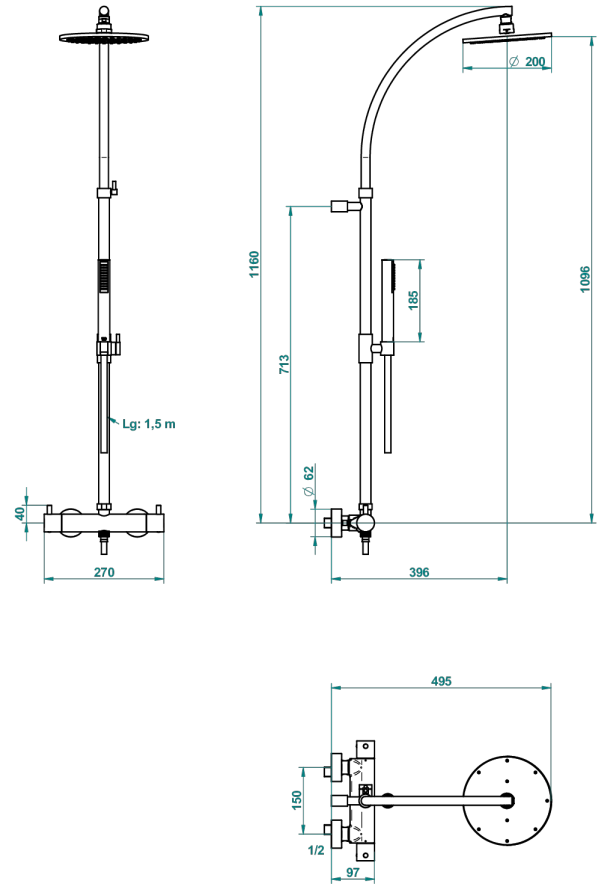

COLLECTION "O"

G4P-6529CD

Mitigeur de douche thermostatique mural 1/2" entraxe 150 mm à inversion, avec colonne, flexible, douchette et pomme avec système Easyclean Ø200 mm

THG[®]
PARIS

CARACTÉRISTIQUES

- Collection "O"
- Mitigeur de douche thermostatique mural 1/2" entraxe 150 mm à inversion, avec colonne, flexible, douchette et pomme avec système Easyclean Ø200 mm

FINITIONS DISPONIBLES

Bronze clair - D01
Chromé - A02
Chromé / doré - G02
Chromé mat - C02
Doré brillant - F01
Doré mat - F07

Nickel brillant - B01
Nickel mat - C01
Noir mat céramique - D30
Or pâle - F30
Or pâle mat - F31
Vieux cuivre rouge mat - H07

Vieux nickel - H28