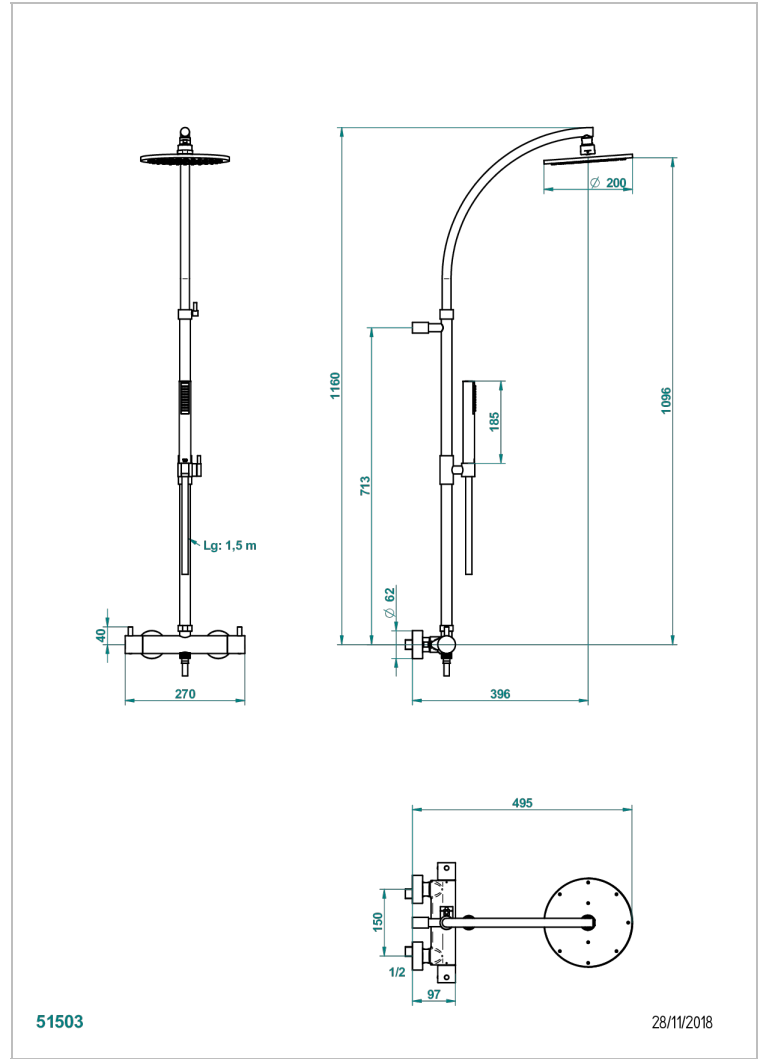

COLLECTION "O"

G4P-6529CD

THG[®]
PARIS

Monobloc termostato de ducha visto 1/2" ea 150 mm - entregado con barra, flexo, teleducha, y regadera Ø 200 mm

CARACTERÍSTICAS

- Collection "O"
- Monobloc termostato de ducha visto 1/2" ea 150 mm - entregado con barra, flexo, teleducha, y regadera Ø 200 mm

ACABADOS DISPONIBLES

Bronce claro - D01
Cerámica negra mate - D30
Cobre viejo mate - H07
Cromo - A02
Cromo / dorado - G02
Cromo mate - C02

Dorado - F01
Dorado mate - F07
Dorado pálido - F30
Dorado pálido mate (sin barniz) - F31
Níquel - B01
Níquel mate - C01

Níquel viejo - H28