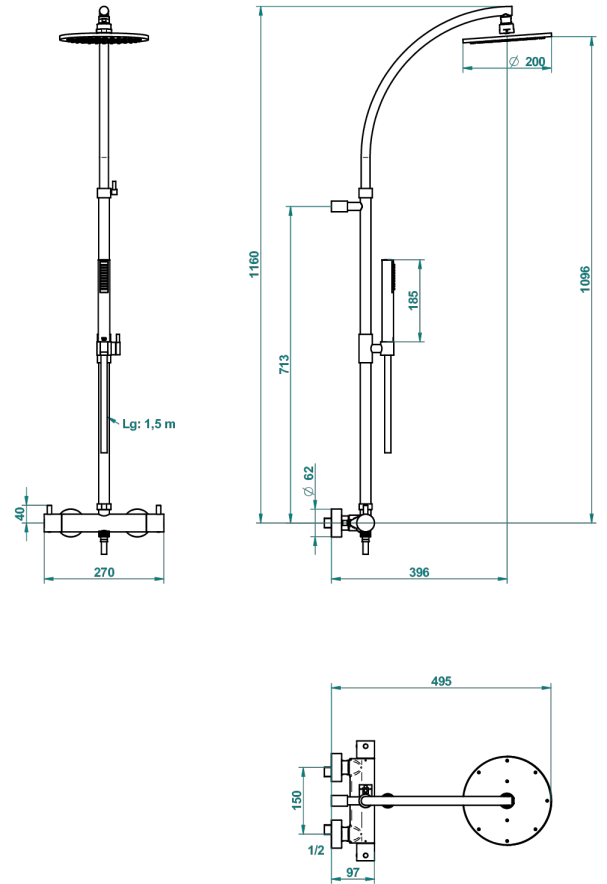

# COLLECTION "O"

G4P-6529CD

Aufputz-brausebatterie 1/2", achsabstand 150 mm, mit duschstange, schlauch, hand- und kopfbrause mit easyclean-system

Ø 200 mm

THG<sup>®</sup>  
PARIS

51503

28/11/2018

## EIGENSCHAFTEN

- Collection "O"
- Aufputz-brausebatterie 1/2", achsabstand 150 mm, mit duschstange, schlauch, hand- und kopfbrause mit easyclean-system Ø 200 mm

## VERFÜGBARE OBERFLÄCHEN

Altnickel - H28  
Blassgold - F30  
Blassgold matt unlackiert - F31  
Bronze hell - D01  
Chrom - A02  
Chrom / gold - G02

Chrom matt - C02  
Gold - F01  
Gold matt - F07  
Kupfer altrot matt lackiert - H07  
Mattschwarz keramik - D30  
Nickel matt - C01

Silbernickel - B01