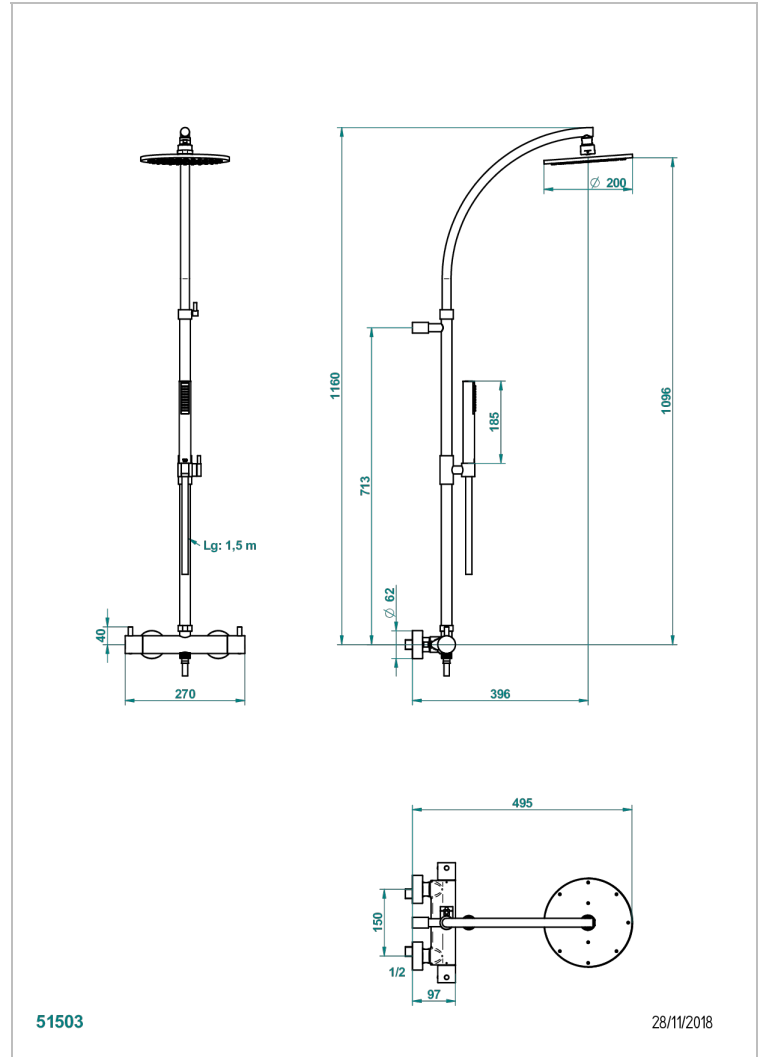

COLLECTION "O"

G4P-6529CD

THG[®]
PARIS

入墙式1/2"淋浴温控龙头，150毫米孔距，分水器，含淋浴柱，花洒和Easyclean系统直径200毫米莲蓬头

特色

- Collection "O"
- 入墙式1/2"淋浴温控龙头，150毫米孔距，分水器，含淋浴柱，花洒和Easyclean系统直径200毫米莲蓬头

可选饰面

Black ceram - D30
哑光复古铜 - H07
哑光浅金 - F31
哑光金 - F07
哑光铬 - C02
哑光镍 - C01

复古镍 - H28
抛光金 (24K金) - F01
抛光铬 - A02
抛光铬/抛光金 - G02
抛光镍 - B01
浅金 - F30

漆面铜 - D01