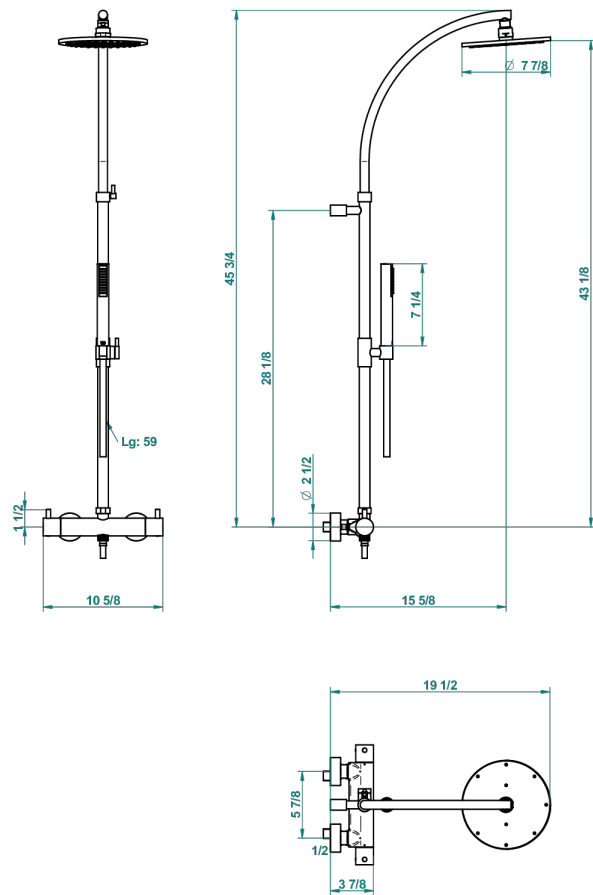

# СЕРИЯ "О"

G4P-6529CD

THG<sup>®</sup>  
PARIS

Смеситель термостатический для душа настенного монтажа 1/2" с душевой колонной, верхним душем  $\varnothing$  200 мм, ручным душем и шлангом

51503

28/11/2018

## ХАРАКТЕРИСТИКИ

- Серия "О"
- Смеситель термостатический для душа настенного монтажа 1/2" с душевой колонной, верхним душем  $\varnothing$  200 мм, ручным душем и шлангом

## ДОСТУПНЫЕ ВАРИАНТЫ ПОКРЫТИЙ

Black ceram - D30

Бронза - D01

Золото - F01

Матовая красная старинная медь - H07

Матовое золото - F07

Матовое светлое золото - F31

Матовый никель - C01