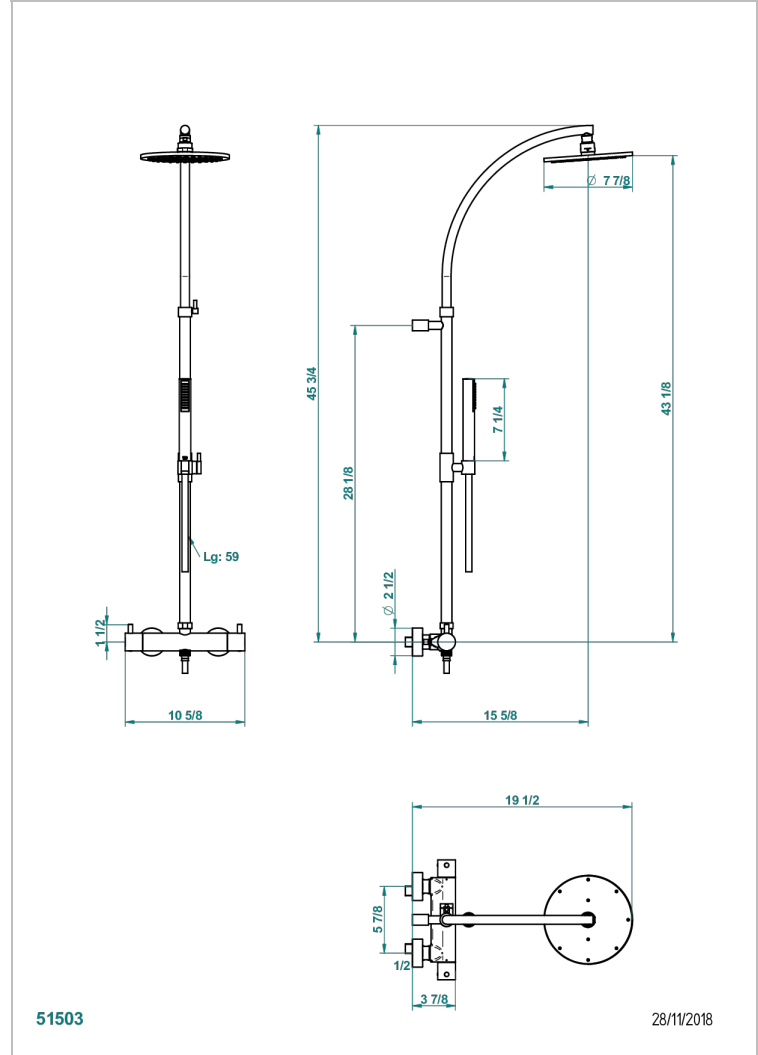

COLLECTION "O"

G4P-6529CD

THG[®]
PARIS

Mitigeur de douche thermostatique mural 1/2" entraxe 150 mm à inversion, avec colonne, flexible, douchette et pomme avec système Easyclean Ø200 mm

CARACTÉRISTIQUES

- Collection "O"
- Mitigeur de douche thermostatique mural 1/2" entraxe 150 mm à inversion, avec colonne, flexible, douchette et pomme avec système Easyclean Ø200 mm

FINITIONS DISPONIBLES

Bronze clair - D01
Chromé - A02
Chromé / doré - G02
Chromé mat - C02
Doré brillant - F01
Doré mat - F07

Nickel brillant - B01
Nickel mat - C01
Noir mat céramique - D30
Or pâle - F30
Or pâle mat - F31
Vieux cuivre rouge mat - H07

Vieux nickel - H28