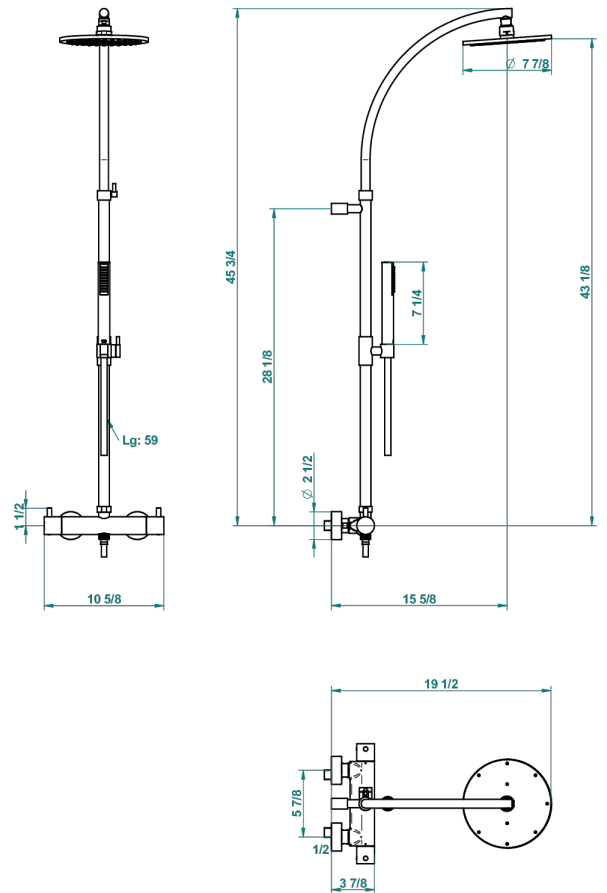

# COLLECTION "O"

G4P-6529CD

THG<sup>®</sup>  
PARIS

Monobloc termostato de ducha visto 1/2" ea 150 mm - entregado con barra, flexo, teleducha, y regadera Ø 200 mm

51503

28/11/2018

## CARACTERÍSTICAS

- Collection "O"
- Monobloc termostato de ducha visto 1/2" ea 150 mm - entregado con barra, flexo, teleducha, y regadera Ø 200 mm

## ACABADOS DISPONIBLES

Bronce claro - D01  
Cerámica negra mate - D30  
Cobre viejo mate - H07  
Cromo - A02  
Cromo / dorado - G02  
Cromo mate - C02

Dorado - F01  
Dorado mate - F07  
Dorado pálido - F30  
Dorado pálido mate (sin barniz) - F31  
Níquel - B01  
Níquel mate - C01

Níquel viejo - H28