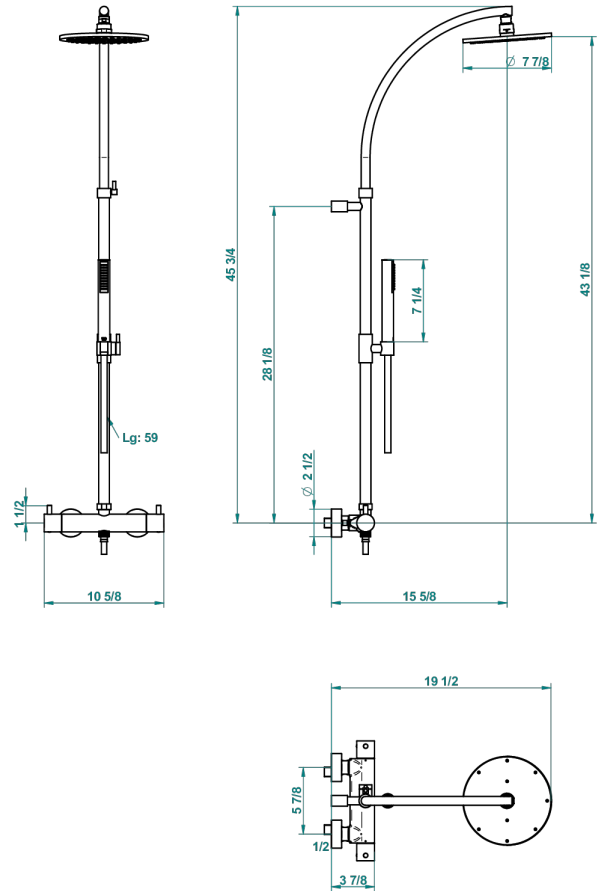

# COLLECTION "O"

G4P-6529CD

Aufputz-brausebatterie 1/2", achsabstand 150 mm, mit duschstange, schlauch, hand- und kopfbrause mit easyclean-system

Ø 200 mm

THG<sup>®</sup>  
PARIS

51503

28/11/2018

## EIGENSCHAFTEN

- Collection "O"
- Aufputz-brausebatterie 1/2", achsabstand 150 mm, mit duschstange, schlauch, hand- und kopfbrause mit easyclean-system Ø 200 mm

## VERFÜGBARE OBERFLÄCHEN

Altnickel - H28  
Blassgold - F30  
Blassgold matt unlackiert - F31  
Bronze hell - D01  
Chrom - A02  
Chrom / gold - G02

Chrom matt - C02  
Gold - F01  
Gold matt - F07  
Kupfer altrot matt lackiert - H07  
Mattschwarz keramik - D30  
Nickel matt - C01

Silbernickel - B01