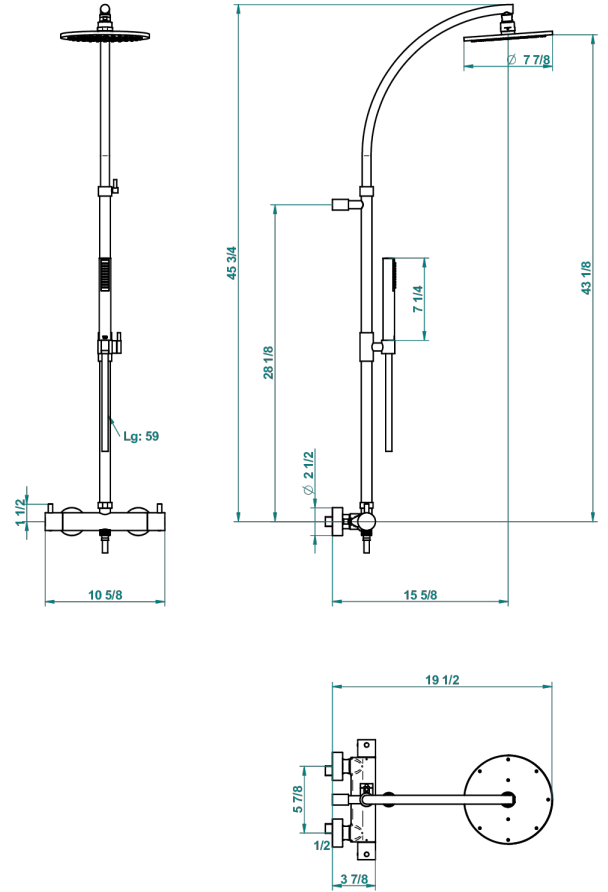

COLLECTION "O"

G4P-6529CD

THG[®]
PARIS

入墙式1/2"淋浴温控龙头，150毫米孔距，分水器，含淋浴柱，花洒和Easyclean系统直径200毫米莲蓬头

特色

- Collection "O"
- 入墙式1/2"淋浴温控龙头，150毫米孔距，分水器，含淋浴柱，花洒和Easyclean系统直径200毫米莲蓬头

可选饰面

Black ceram - D30
哑光复古铜 - H07
哑光浅金 - F31
哑光金 - F07
哑光铬 - C02
哑光镍 - C01

复古镍 - H28
抛光金 (24K金) - F01
抛光铬 - A02
抛光铬/抛光金 - G02
抛光镍 - B01
浅金 - F30

漆面铜 - D01