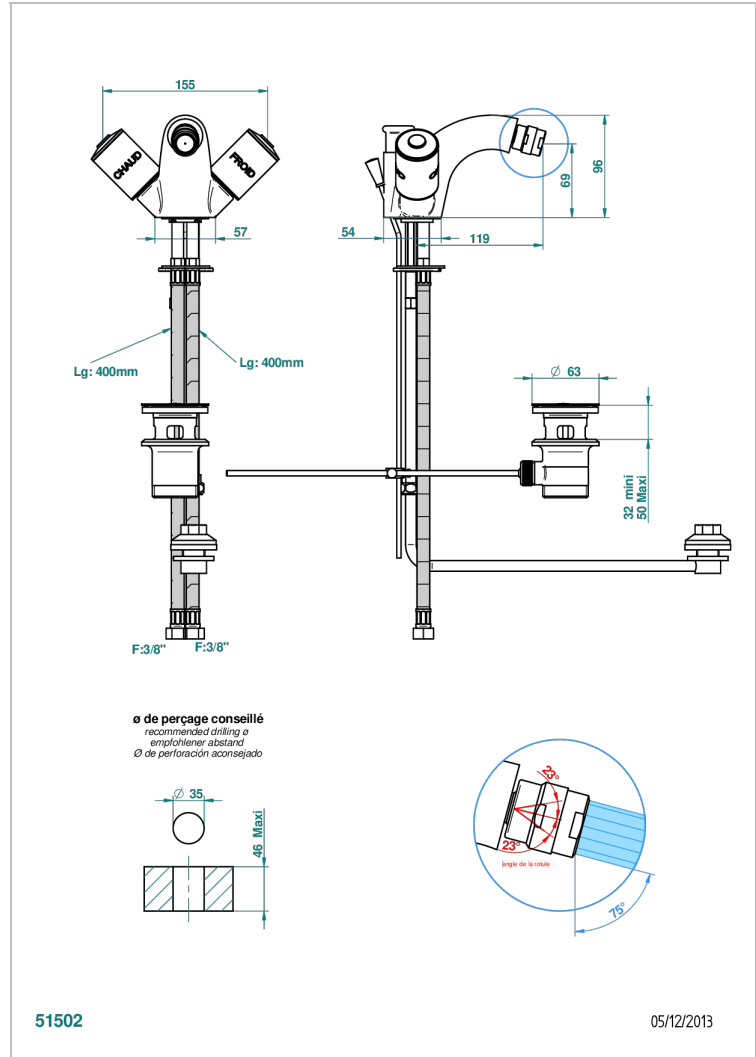

# FAUBOURG - ЧЕРНЫЙ ФАРФОР

G2L-3205/202

Смеситель для биде на одно отверстие с поворотным изливом, направленным вверх распылителем и донным клапаном

THG  
PARIS

## ХАРАКТЕРИСТИКИ

- Faubourg - чёрный фарфор
- Смеситель для биде на одно отверстие с поворотным изливом, направленным вверх распылителем и донным клапаном

## ТЕХНИЧЕСКИЕ ХАРАКТЕРИСТИКИ

- Recommandé : 3 bars (max. 5 bars) - Advised : 43,5 psi (max. 72 psi)
- 15 l/min à 3 bars (4 gpm at 43.5 psi)