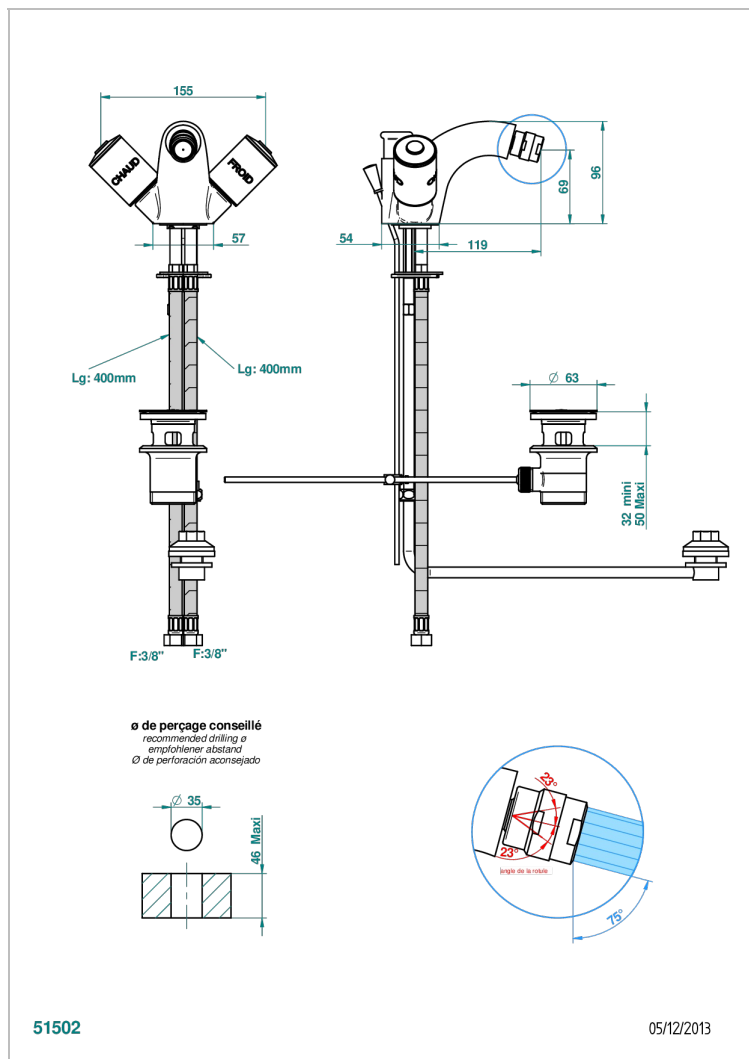

FAUBOURG BLACK PORCELAIN

G2L-3205/202

单孔坐浴盆龙头，球形联轴节自动分水式升降喷头和下水器

THG[®]
PARIS

特色

- Faubourg Black Porcelain
- 单孔坐浴盆龙头，球形联轴节自动分水式升降喷头和下水器

技术特征

- Recommandé : 3 bars (max. 5 bars) - Advised : 43,5 psi (max. 72 psi)
- 15 l/min à 3 bars (4 gpm at 43.5 psi)