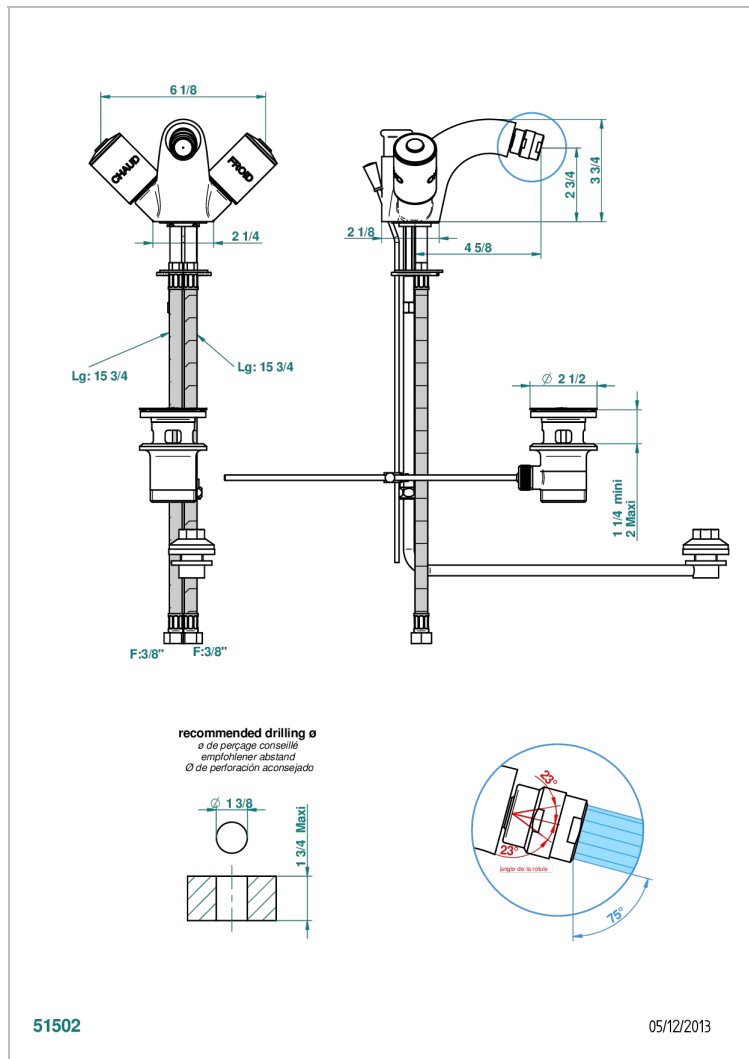

FAUBOURG BLACK PORCELAIN

G2L-3205/202

单孔坐浴盆龙头，球形联轴节自动分水式升降喷头和下水器

THG
PARIS

特色

- Faubourg Black Porcelain
- 单孔坐浴盆龙头，球形联轴节自动分水式升降喷头和下水器

技术特征

- Recommandé : 3 bars (max. 5 bars) - Advised : 43,5 psi (max. 72 psi)
- 15 l/min à 3 bars (4 gpm at 43.5 psi)