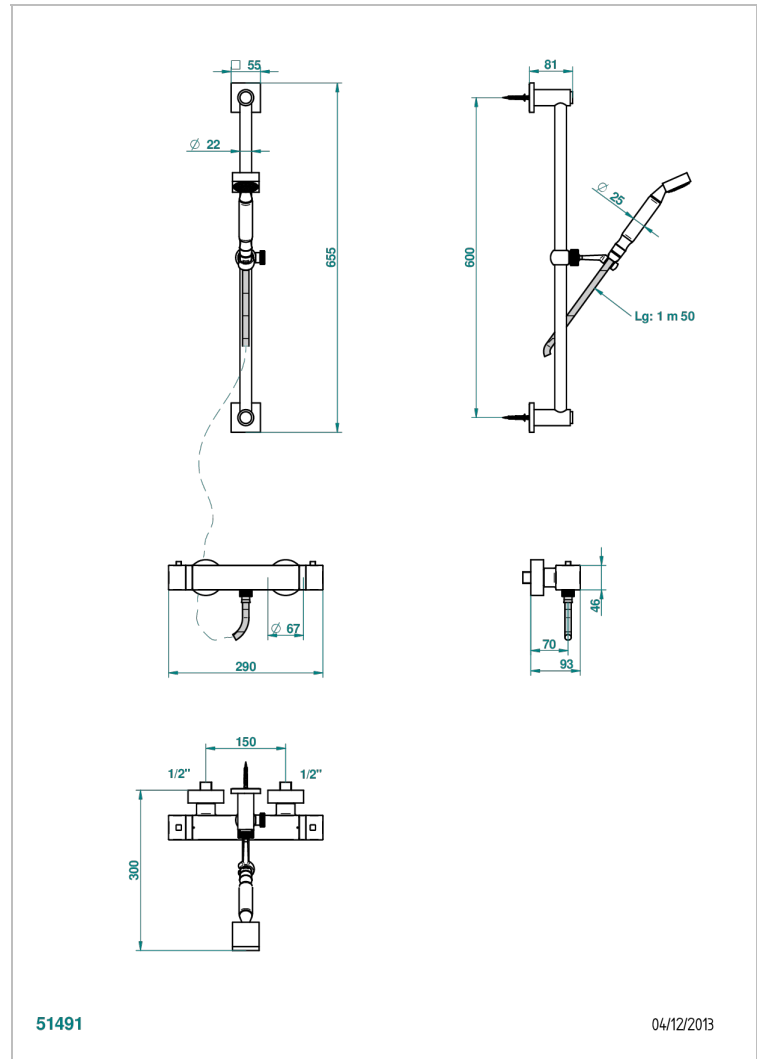

BELUGA CON MANETAS

G1U-6526BB

THG[®]
PARIS

Monobloc termostato de ducha visto 1/2" ea 150 mm con barra mural, flexo y teleducha

CARACTERÍSTICAS

- Beluga con manetas
- Monobloc termostato de ducha visto 1/2" ea 150 mm con barra mural, flexo y teleducha

ESPECIFICACIONES TÉCNICAS

- Recommandé : 3 bars (max. 5 bars) - Advised : 43,5 psi (max. 72 psi)
- 9,5 l/min à 3 bars (2.5 gpm at 43.5 psi)

ACABADOS DISPONIBLES

Bronce claro - D01
Cerámica negra mate - D30
Cobre viejo mate - H07
Cromo - A02
Cromo / dorado - G02
Cromo mate - C02