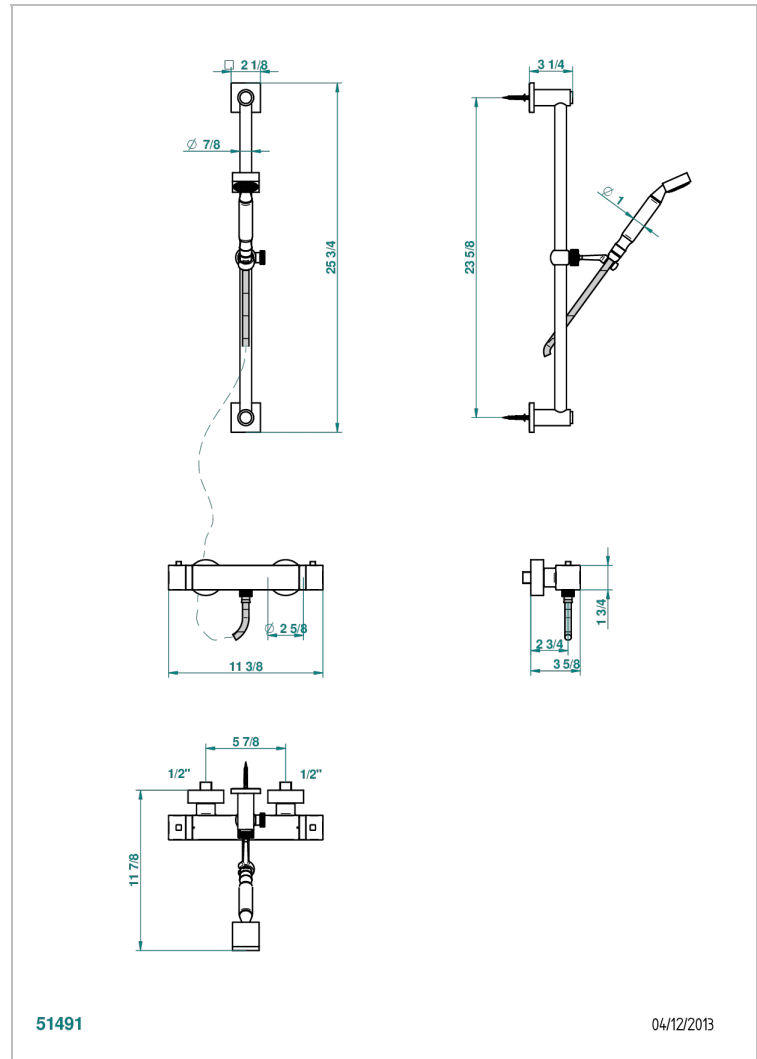

BELUGA CON MANETAS

G1U-6526BB

THG[®]
PARIS

Monobloc termostato de ducha visto 1/2" ea 150 mm con barra mural, flexo y teleducha

CARACTERÍSTICAS

- Beluga con manetas
- Monobloc termostato de ducha visto 1/2" ea 150 mm con barra mural, flexo y teleducha

ESPECIFICACIONES TÉCNICAS

- Recommandé : 3 bars (max. 5 bars) - Advised : 43,5 psi (max. 72 psi)
- 9,5 l/min à 3 bars (2.5 gpm at 43.5 psi)

ACABADOS DISPONIBLES

Bronce claro - D01
Cerámica negra mate - D30
Cobre viejo mate - H07
Cromo - A02
Cromo / dorado - G02
Cromo mate - C02