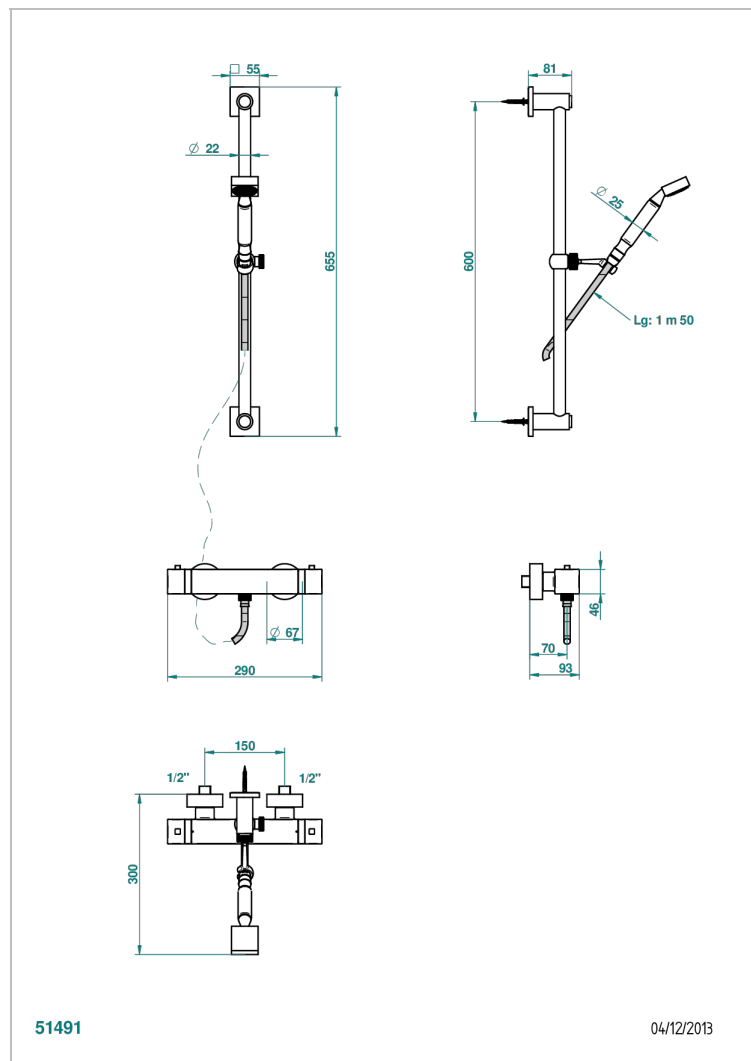

BELUGA С РУКОЯТКАМИ

G1U-6526BB

THG[®]
PARIS

Смеситель для душа термостатический настенный 1/2" со штангой, шлангом и ручным душем

51491

04/12/2013

ХАРАКТЕРИСТИКИ

- Beluga с рукоятками
- Смеситель для душа термостатический настенный 1/2" со штангой, шлангом и ручным душем

ТЕХНИЧЕСКИЕ ХАРАКТЕРИСТИКИ

- Recommandé : 3 bars (max. 5 bars) - Advised : 43,5 psi (max. 72 psi)
- 9,5 l/min à 3 bars (2.5 gpm at 43.5 psi)

ДОСТУПНЫЕ ВАРИАНТЫ ПОКРЫТИЙ

Black ceram - D30
Blush PVD - H62
Graphite PVD - H64
Matt Umber PVD - H67
Matt blush PVD - H60
Matt graphite PVD - H65