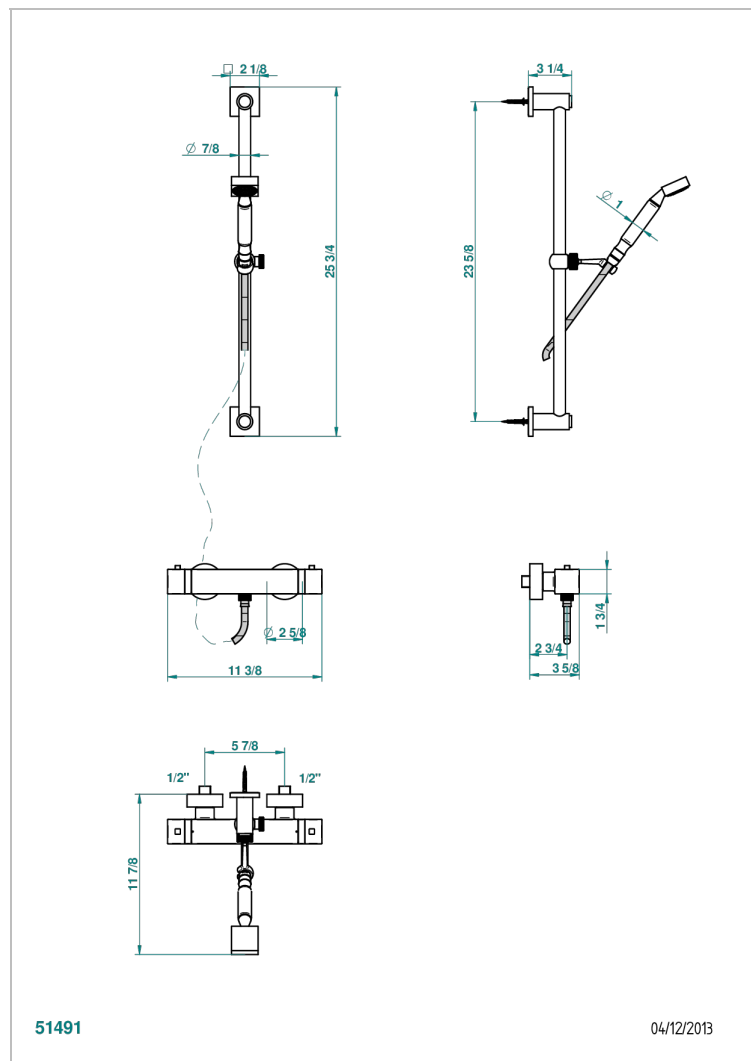

BELUGA С РУКОЯТКАМИ

G1U-6526BB

THG[®]
PARIS

Смеситель для душа термостатический настенный 1/2" со штангой, шлангом и ручным душем

ХАРАКТЕРИСТИКИ

- Beluga с рукоятками
- Смеситель для душа термостатический настенный 1/2" со штангой, шлангом и ручным душем

ТЕХНИЧЕСКИЕ ХАРАКТЕРИСТИКИ

- Recommandé : 3 bars (max. 5 bars) - Advised : 43,5 psi (max. 72 psi)
- 9,5 l/min à 3 bars (2.5 gpm at 43.5 psi)

ДОСТУПНЫЕ ВАРИАНТЫ ПОКРЫТИЙ

Black ceram - D30
Blush PVD - H62
Graphite PVD - H64
Matt Umber PVD - H67
Matt blush PVD - H60
Matt graphite PVD - H65