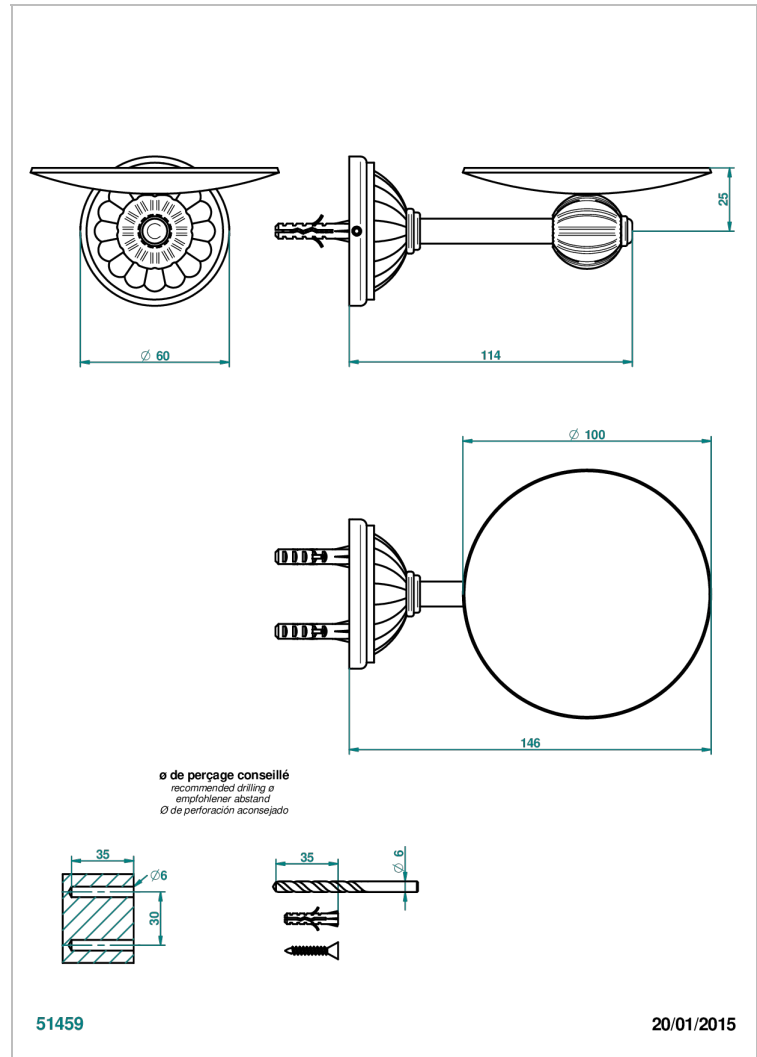

MANDARINE CRISTAL CLAIR

U1D-546

Coupe murale Ø100 mm

THG[®]
PARIS

CARACTÉRISTIQUES

- Accessoire en laiton

FINITIONS DISPONIBLES

Bronze clair - D01
Chromé - A02
Chromé / doré - G02
Chromé mat - C02
Doré brillant - F01
Doré mat - F07

Nickel brillant - B01
Nickel mat - C01
Noir mat céramique - D30
Or pâle - F30
Or pâle mat - F31
Pvd blush - H62

Pvd blush mat - H60
Pvd couleur bronze brown - F33
Pvd couleur bronze brown - mat - F34
Pvd couleur doré - H52
Pvd couleur doré mat - H53
Pvd couleur laiton - H49