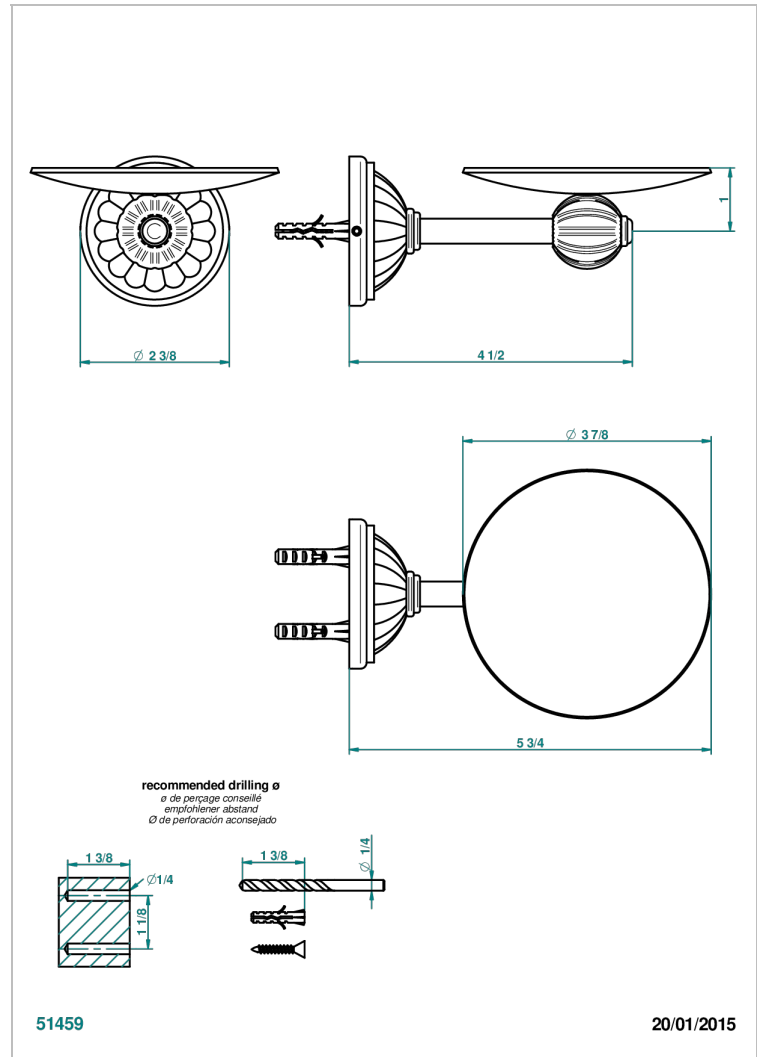

# MANDARINE CRISTAL CLAIR

U1D-546

Coupe murale Ø100 mm

THG<sup>®</sup>  
PARIS