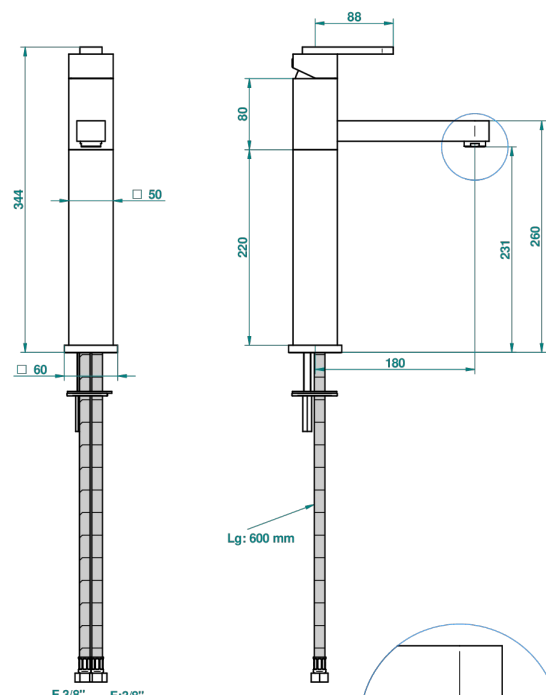

PROFIL ONYX NOIR A MANETTES

A6P-6500AR

Mitigeur de lavabo modèle haut, sans vidage

F:3/8" F:3/8"

51458

28/11/2013

CARACTÉRISTIQUES

- ACS : 19ACCLY542

CERTIFICATIONS

FINITIONS DISPONIBLES

Bronze clair - D01
Chromé - A02
Chromé / doré - G02
Chromé mat - C02
Doré brillant - F01
Doré mat - F07

Nickel brillant - B01
Nickel mat - C01
Noir mat céramique - D30
Or pâle - F30
Or pâle mat - F31
Pvd blush - H62

Pvd blush mat - H60
Pvd couleur bronze brown - F33
Pvd couleur bronze brown - mat - F34
Pvd couleur doré - H52
Pvd couleur doré mat - H53
Pvd couleur laiton - H49

Pvd couleur laiton mat - H50
Pvd couleur nickel - H55
Pvd couleur nickel mat - H56
Pvd graphite - H64
Pvd graphite mat - H65
Pvd umber - H66

Pvd umber mat - H67
Vieux cuivre rouge mat - H07
Vieux nickel - H28