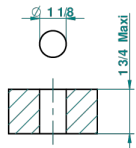

PROFIL ONYX NOIR A MANETTES

A6P-6500AR

Mitigeur de lavabo modèle haut, sans vidage

51458

28/11/2013

CARACTÉRISTIQUES

- ACS : 19ACCLY542

CERTIFICATIONS

FINITIONS DISPONIBLES

- Bronze clair - D01
- Chromé - A02
- Chromé / doré - G02
- Chromé mat - C02
- Doré brillant - F01
- Doré mat - F07

- Nickel brillant - B01
- Nickel mat - C01
- Noir mat céramique - D30
- Or pâle - F30
- Or pâle mat - F31
- Pvd blush - H62

- Pvd blush mat - H60
- Pvd couleur bronze brown - F33
- Pvd couleur bronze brown - mat - F34
- Pvd couleur doré - H52
- Pvd couleur doré mat - H53
- Pvd couleur laiton - H49

- Pvd couleur laiton mat - H50
- Pvd couleur nickel - H55
- Pvd couleur nickel mat - H56
- Pvd graphite - H64
- Pvd graphite mat - H65
- Pvd umber - H66

- Pvd umber mat - H67
- Vieux cuivre rouge mat - H07
- Vieux nickel - H28