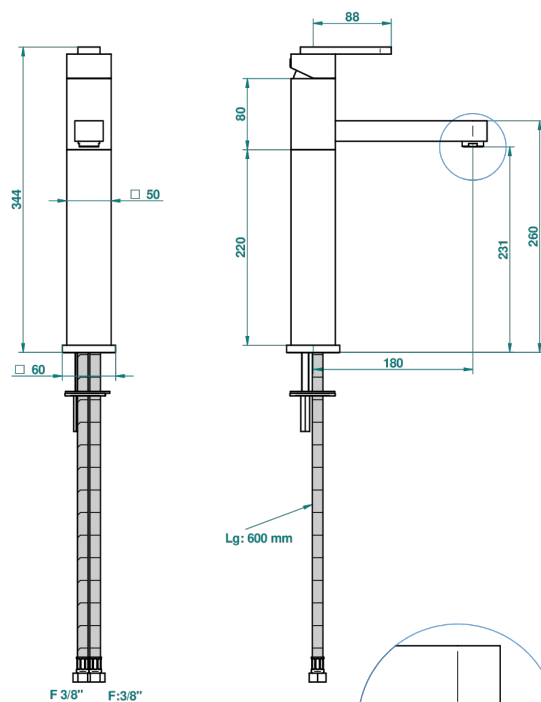

PROFIL ONICE NEGRO CON MANETAS

A6P-6500AR

Monomando de lavabo sin vaciador - modelo alto

51458

28/11/2013

CARACTERÍSTICAS

- ACS : 19ACCLY542

ESTÁNDAR

ACABADOS DISPONIBLES

Bronce claro - D01
Cerámica negra mate - D30
Cobre viejo mate - H07
Cromo - A02
Cromo / dorado - G02
Cromo mate - C02

Dorado - F01
Dorado mate - F07
Dorado pálido - F30
Dorado pálido mate (sin barniz) - F31
Níquel - B01
Níquel mate - C01

Níquel viejo - H28
Pvd blush - H62
Pvd blush mate - H60
Pvd color latón - H49
Pvd color latón mate - H50
Pvd color níquel - H55

Pvd color níquel mate - H56
Pvd color oro - H52
Pvd color oro mate - H53
Pvd grafito - H64
Pvd grafito mate - H65
Pvd marrón bronce - F33

Pvd marrón bronce mate - F34
Pvd umber - H66
Pvd umber mate - H67