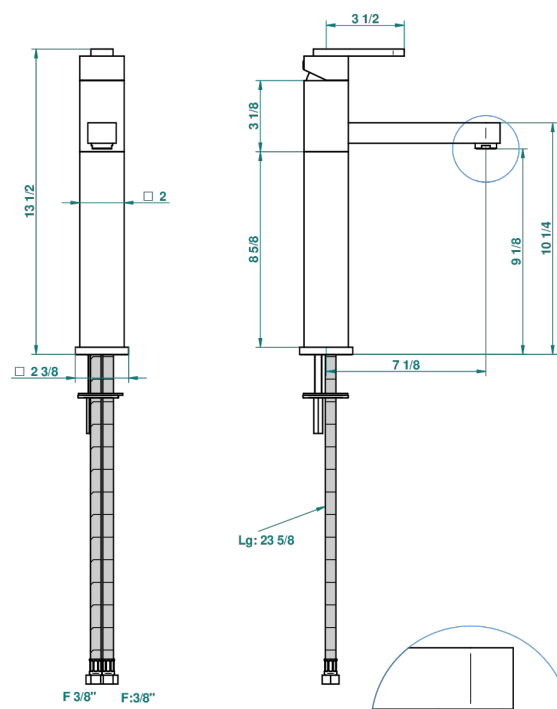

PROFIL ONYX NOIR A MANETTES

A6P-6500AR

Mitigeur de lavabo modèle haut, sans vidage

51458

28/11/2013

CARACTÉRISTIQUES

- ACS : 19ACCLY542

CERTIFICATIONS

FINITIONS DISPONIBLES

- Bronze clair - D01
- Chromé - A02
- Chromé / doré - G02
- Chromé mat - C02
- Doré brillant - F01
- Doré mat - F07

- Nickel brillant - B01
- Nickel mat - C01
- Noir mat céramique - D30
- Or pâle - F30
- Or pâle mat - F31
- Pvd blush - H62

- Pvd blush mat - H60
- Pvd couleur bronze brown - F33
- Pvd couleur bronze brown - mat - F34
- Pvd couleur doré - H52
- Pvd couleur doré mat - H53
- Pvd couleur laiton - H49

- Pvd couleur laiton mat - H50
- Pvd couleur nickel - H55
- Pvd couleur nickel mat - H56
- Pvd graphite - H64
- Pvd graphite mat - H65
- Pvd umber - H66

- Pvd umber mat - H67
- Vieux cuivre rouge mat - H07
- Vieux nickel - H28