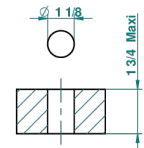

PROFIL ONYX NOIR A MANETTES

A6P-6500AR

Mitigeur de lavabo modèle haut, sans vidage

51458

28/11/2013

CARACTÉRISTIQUES

- ACS : 19ACCLY542

CERTIFICATIONS

FINITIONS DISPONIBLES

- Bronze clair - D01
- Chromé - A02
- Chromé / doré - G02
- Chromé mat - C02
- Doré brillant - F01
- Doré mat - F07

- Nickel brillant - B01
- Nickel mat - C01
- Noir mat céramique - D30
- Or pâle - F30
- Or pâle mat - F31
- Pvd blush - H62

- Pvd blush mat - H60
- Pvd couleur bronze brown - F33
- Pvd couleur bronze brown - mat - F34
- Pvd couleur doré - H52
- Pvd couleur doré mat - H53
- Pvd couleur laiton - H49

- Pvd couleur laiton mat - H50
- Pvd couleur nickel - H55
- Pvd couleur nickel mat - H56
- Pvd graphite - H64
- Pvd graphite mat - H65
- Pvd umber - H66

- Pvd umber mat - H67
- Vieux cuivre rouge mat - H07
- Vieux nickel - H28