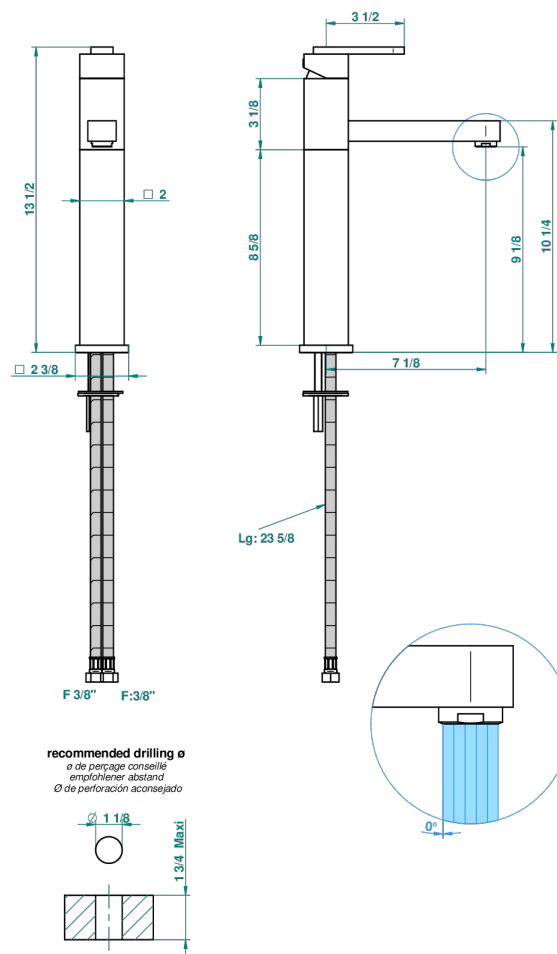

# PROFIL ONICE NEGRO CON MANETAS

A6P-6500AR

Monomando de lavabo sin vaciador - modelo alto

51458

28/11/2013

## CARACTERÍSTICAS

- ACS : 19ACCLY542