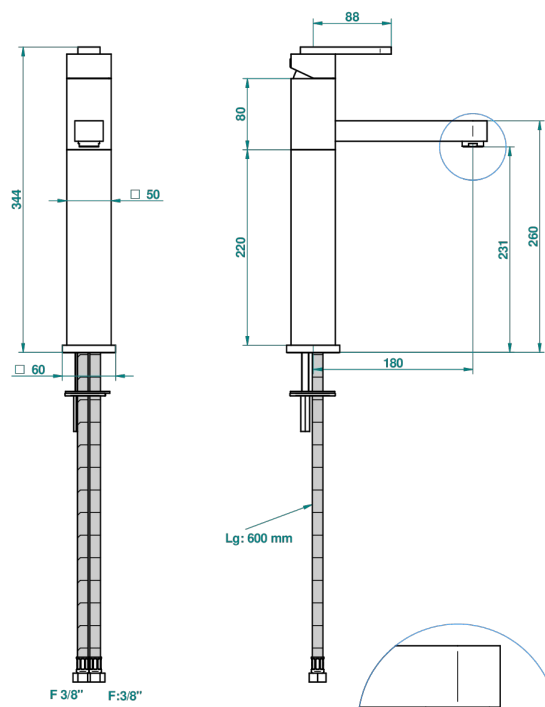

PROFIL С РУКОЯТКАМИ С ЧЕРНЫМ ОНИКСОМ

A6P-6500AR

Смеситель для раковины однорычажный с высоким изливом без донного клапана

51458

28/11/2013

ХАРАКТЕРИСТИКИ

- ACS : 19ACCLY542

СТАНДАРТЫ

ДОСТУПНЫЕ ВАРИАНТЫ ПОКРЫТИЙ

Black ceram - D30
Blush PVD - H62
Graphite PVD - H64
Matt Umber PVD - H67
Matt blush PVD - H60
Matt graphite PVD - H65

Umber PVD - H66
Бронза - D01
Золото - F01
Матовая красная старинная медь - H07
Матовое золото - F07
Матовое светлое золото - F31

Матовый никель - C01
Матовый хром - C02
Никель - B01
Покрытие PVD бронза - F33
Покрытие PVD золотистый цвет - H52
Покрытие PVD латунь - H49

Покрытие PVD матовая бронза - F34
Покрытие PVD матовая латунь - H50
Покрытие PVD матовый золотистый - H53
Покрытие PVD матовый никель - H56
Покрытие PVD никель - H55
Светлое золото - F30

Состаренный никель - H28
Хром - A02
Хром/золото - G02