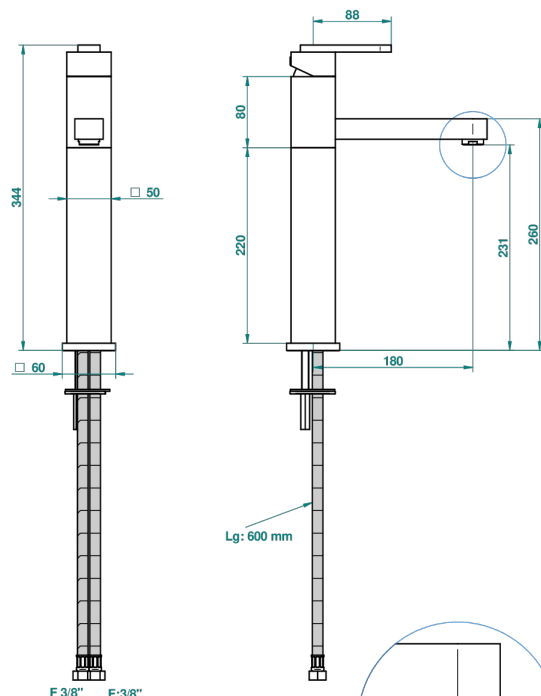

PROFIL BLACK ONYX WITH LEVER

A6P-6500AR

单孔台盆温控龙头，无下水器，高款

THG®
PARIS

51458

28/11/2013

特色

- ACS : 19ACCLY542

标准

可选饰面

Black ceram - D30
Blush PVD - H62
Graphite PVD - H64
Matt Umber PVD - H67
Matt blush PVD - H60
Matt graphite PVD - H65

PVD哑光棕铜 - F34
PVD哑光金 - H53
PVD哑光铜 - H50
PVD哑光镍 - H56
PVD抛光铜 - H49
PVD棕铜 - F33

PVD金色 - H52
PVD镍 - H55
Umber PVD - H66
哑光复古铜 - H07
哑光浅金 - F31
哑光金 - F07

哑光铬 - C02
哑光镍 - C01
复古镍 - H28
抛光金 (24K金) - F01
抛光铬 - A02
抛光铬/抛光金 - G02

抛光镍 - B01
浅金 - F30
漆面铜 - D01