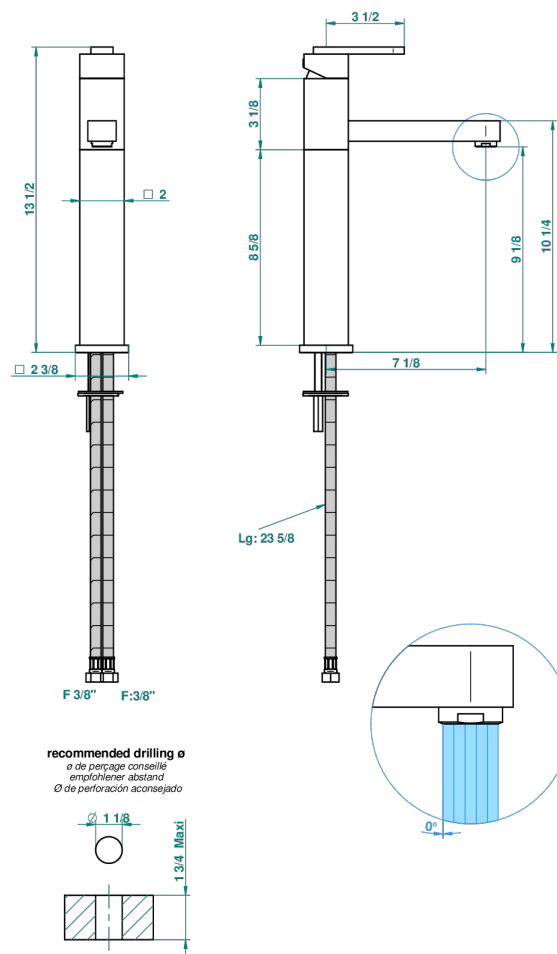

PROFIL ONICE NEGRO CON MANETAS

A6P-6500AR

Monomando de lavabo sin vaciador - modelo alto

51458

28/11/2013

CARACTERÍSTICAS

- ACS : 19ACCLY542

ESTÁNDAR