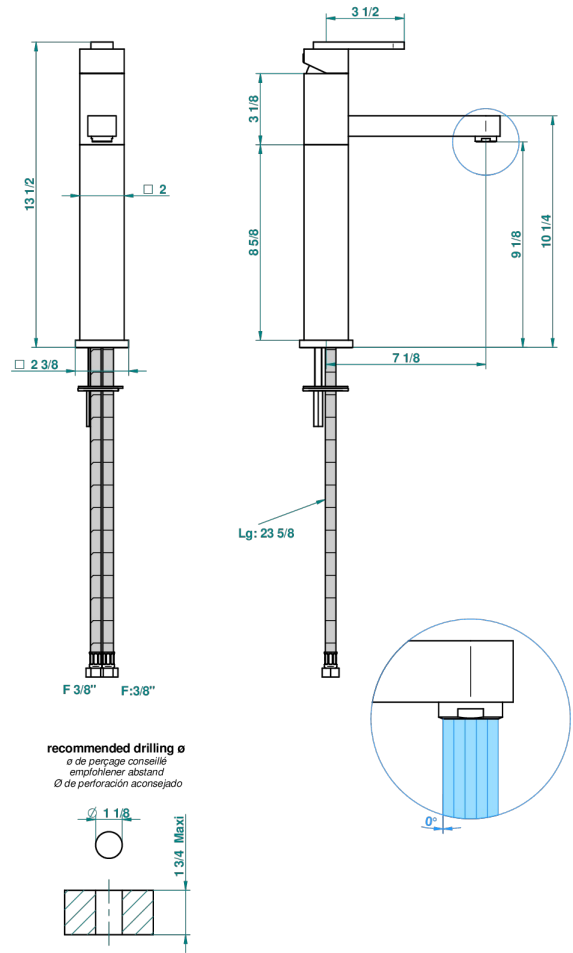

# PROFIL, ONYX SCHWARZ, HEBEL

A6P-6500AR

Erhöhter Waschtisch-Einhebelmischer, ohne Ablaufgarnitur

THG<sup>®</sup>  
PARIS

51458

28/11/2013