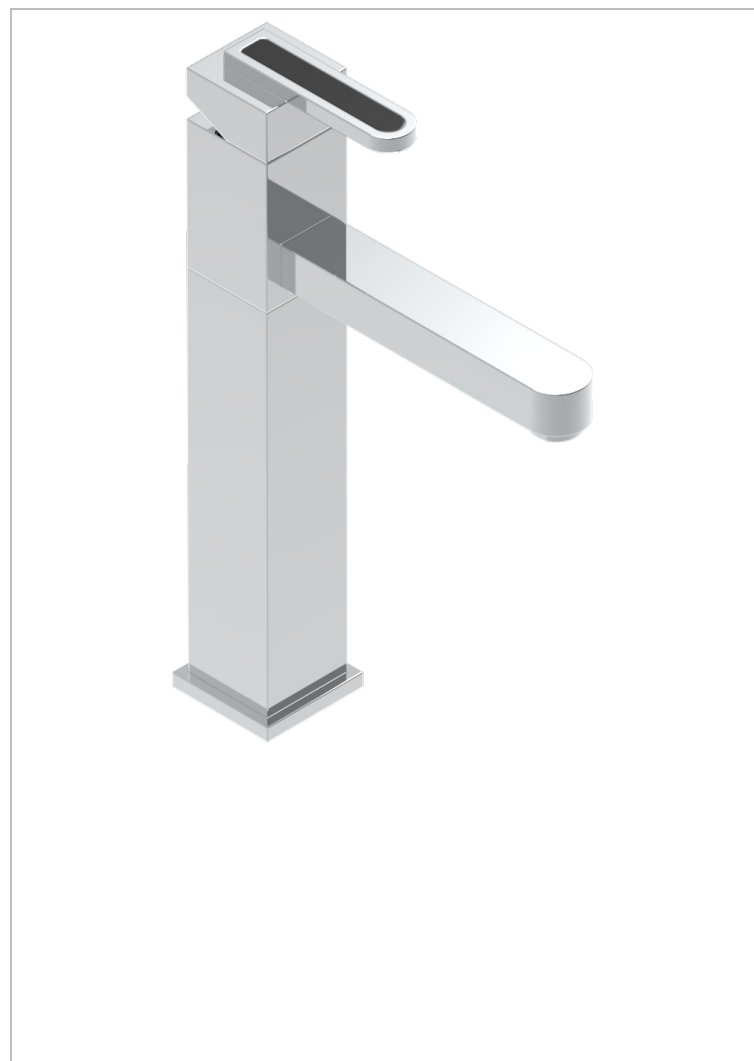

# PROFIL BLACK ONYX WITH LEVER

A6P-6500AR

单孔台盆温控龙头，无下水器，高款