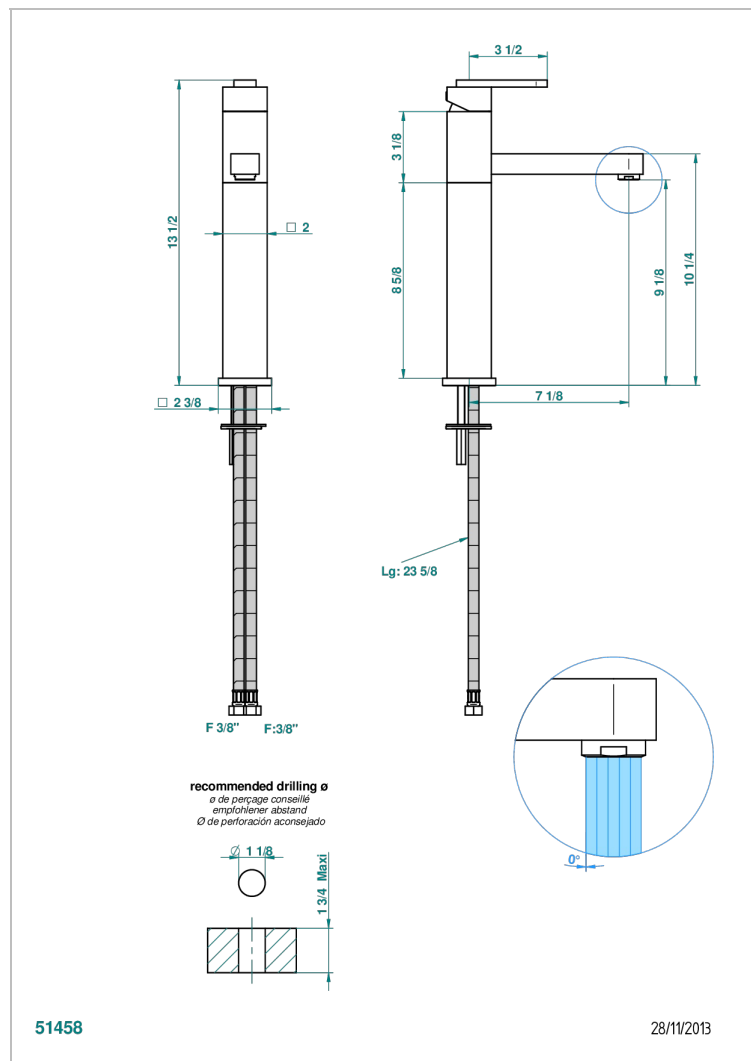

# PROFIL BLACK ONYX WITH LEVER

A6P-6500AR

单孔台盆温控龙头，无下水器，高款