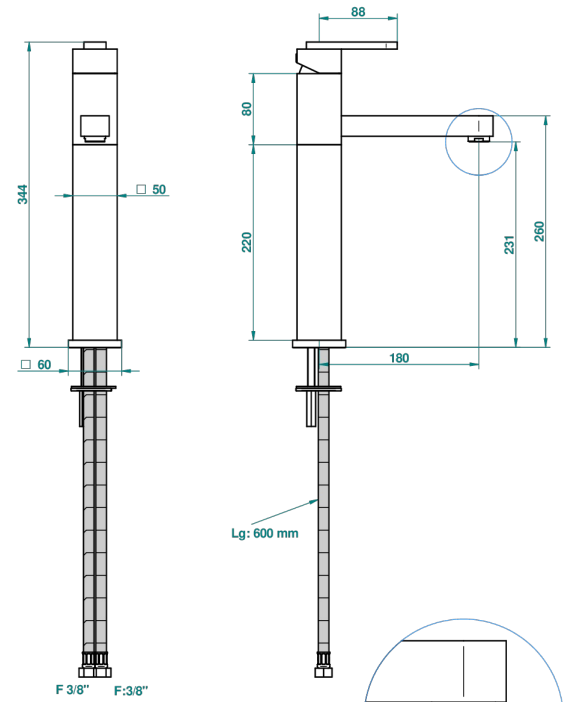

PROFIL ONYX NOIR

A6N-6500AR

Mitigeur de lavabo modèle haut, sans vidage

THG®
PARIS

51458

28/11/2013

CARACTÉRISTIQUES

- ACS : 19ACCLY542

CERTIFICATIONS

FINITIONS DISPONIBLES

Bronze clair - D01
Chromé - A02
Chromé / doré - G02
Chromé mat - C02
Doré brillant - F01
Doré mat - F07

Nickel brillant - B01
Nickel mat - C01
Noir mat céramique - D30
Or pâle - F30
Or pâle mat - F31
Pvd blush - H62

Pvd blush mat - H60
Pvd couleur bronze brown - F33
Pvd couleur bronze brown - mat - F34
Pvd couleur doré - H52
Pvd couleur doré mat - H53
Pvd couleur laiton - H49

Pvd couleur laiton mat - H50
Pvd couleur nickel - H55
Pvd couleur nickel mat - H56
Pvd graphite - H64
Pvd graphite mat - H65
Pvd umber - H66

Pvd umber mat - H67
Vieux cuivre rouge mat - H07
Vieux nickel - H28