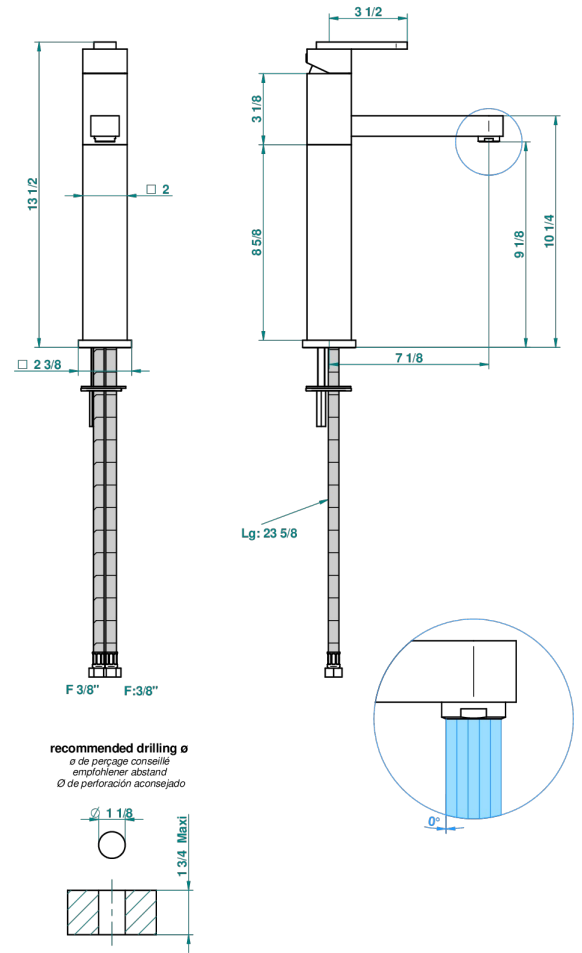

# PROFIL ONYX NOIR

A6N-6500AR

Mitigeur de lavabo modèle haut, sans vidage

THG<sup>®</sup>  
PARIS

51458

28/11/2013

## CARACTÉRISTIQUES

- ACS : 19ACCLY542