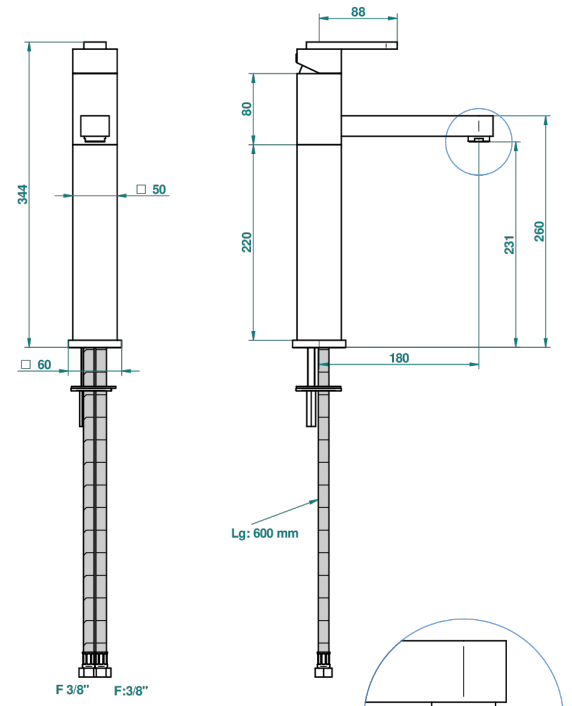

PROFIL ONYX NOIR

A6N-6500AR

Mitigeur de lavabo modèle haut, sans vidage

THG®
PARIS

51458

28/11/2013

CARACTÉRISTIQUES

- ACS : 19ACCLY542

CERTIFICATIONS

FINITIONS DISPONIBLES

Bronze clair - D01
Chromé - A02
Chromé / doré - G02
Chromé mat - C02
Doré brillant - F01
Doré mat - F07

Nickel brillant - B01
Nickel mat - C01
Noir mat céramique - D30
Or pâle - F30
Or pâle mat - F31
Pvd blush - H62

Pvd blush mat - H60
Pvd couleur bronze brown - F33
Pvd couleur bronze brown - mat - F34
Pvd couleur doré - H52
Pvd couleur doré mat - H53
Pvd couleur laiton - H49

Pvd couleur laiton mat - H50
Pvd couleur nickel - H55
Pvd couleur nickel mat - H56
Pvd graphite - H64
Pvd graphite mat - H65
Pvd umber - H66

Pvd umber mat - H67
Vieux cuivre rouge mat - H07
Vieux nickel - H28