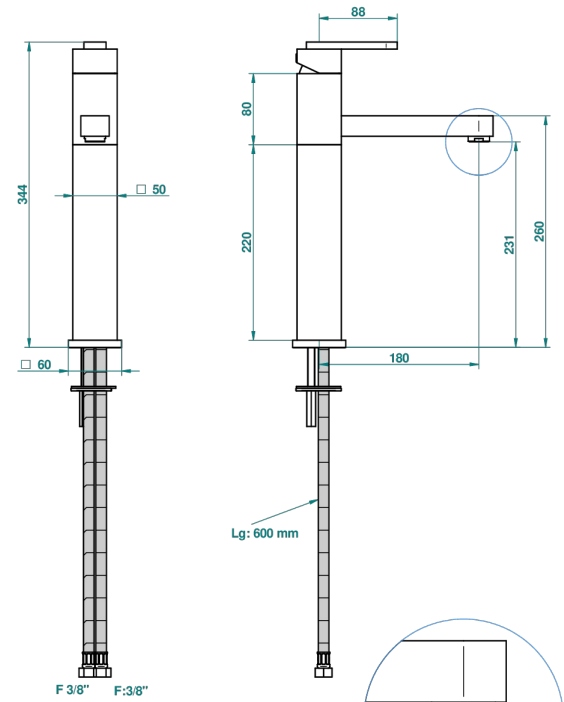

PROFIL ONICE NEGRO

A6N-6500AR

Monomando de lavabo sin vaciador - modelo alto

THG®
PARIS

F:3/8" F:3/8"

51458

28/11/2013

CARACTERÍSTICAS

- ACS : 19ACCLY542

ESTÁNDAR

ACABADOS DISPONIBLES

Bronce claro - D01
Cerámica negra mate - D30
Cobre viejo mate - H07
Cromo - A02
Cromo / dorado - G02
Cromo mate - C02

Dorado - F01
Dorado mate - F07
Dorado pálido - F30
Dorado pálido mate (sin barniz) - F31
Níquel - B01
Níquel mate - C01

Níquel viejo - H28
Pvd blush - H62
Pvd blush mate - H60
Pvd color latón - H49
Pvd color latón mate - H50
Pvd color níquel - H55

Pvd color níquel mate - H56
Pvd color oro - H52
Pvd color oro mate - H53
Pvd grafito - H64
Pvd grafito mate - H65
Pvd marrón bronce - F33

Pvd marrón bronce mate - F34
Pvd umber - H66
Pvd umber mate - H67