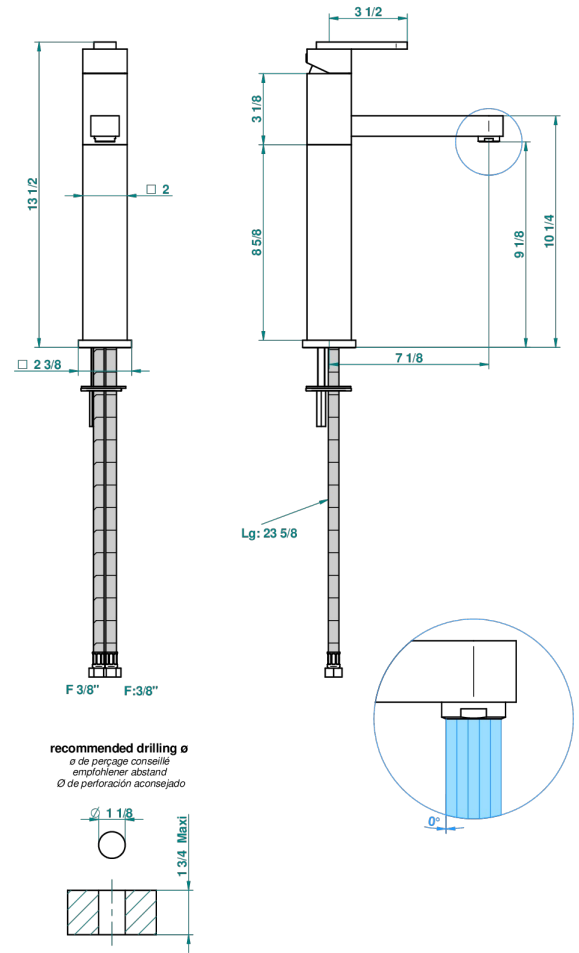

# PROFIL ONYX NOIR

A6N-6500AR

Mitigeur de lavabo modèle haut, sans vidage

THG<sup>®</sup>  
PARIS

51458

28/11/2013

## CARACTÉRISTIQUES

- ACS : 19ACCLY542