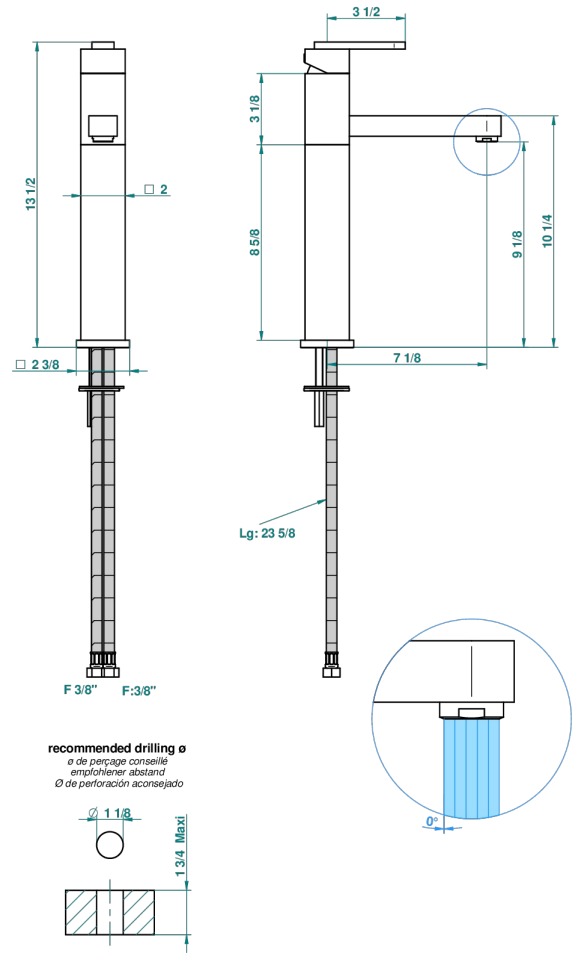

PROFIL ONICE NEGRO

A6N-6500AR

Monomando de lavabo sin vaciador - modelo alto

51458

28/11/2013

CARACTERÍSTICAS

- ACS : 19ACCLY542

ESTÁNDAR