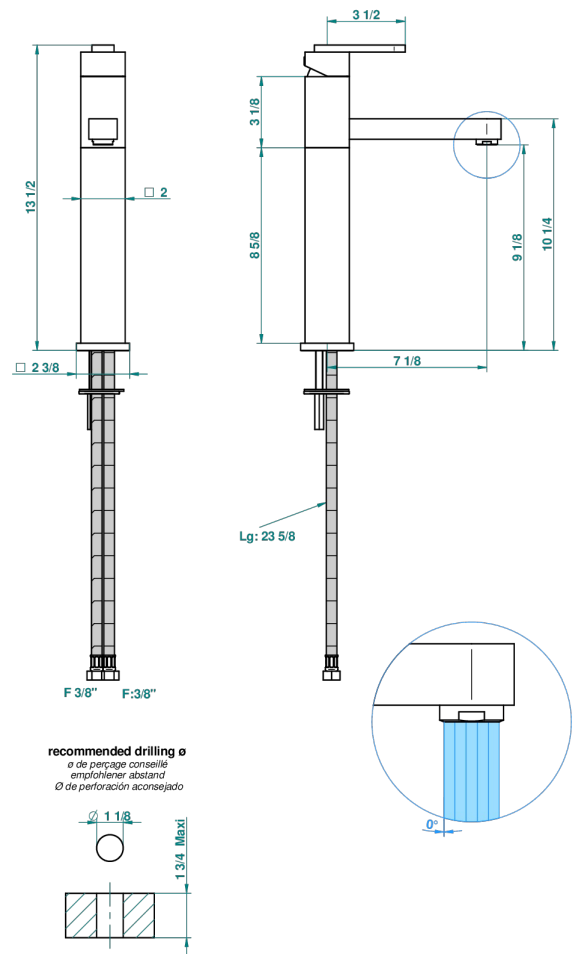

# PROFIL, ONYX SCHWARZ

A6N-6500AR

Erhöhter Waschtisch-Einhebelmischer, ohne Ablaufgarnitur

THG<sup>®</sup>  
PARIS

51458

28/11/2013