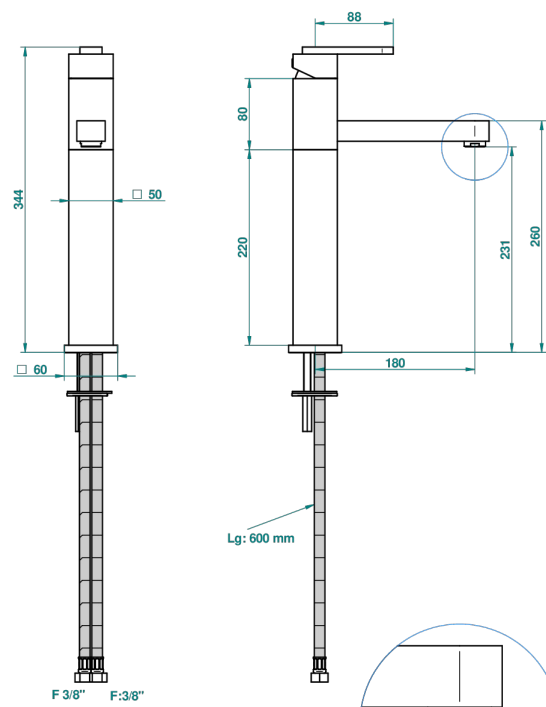

PROFIL C ЧЕРНЫМ ОНИКСОМ

A6N-6500AR

Смеситель для раковины однорычажный с высоким изливом без донного клапана

THG®
PARIS

51458

28/11/2013

ХАРАКТЕРИСТИКИ

- ACS : 19ACCLY542

СТАНДАРТЫ

ДОСТУПНЫЕ ВАРИАНТЫ ПОКРЫТИЙ

Black ceram - D30
Blush PVD - H62
Graphite PVD - H64
Matt Umber PVD - H67
Matt blush PVD - H60
Matt graphite PVD - H65

Umber PVD - H66
Бронза - D01
Золото - F01
Матовая красная старинная медь - H07
Матовое золото - F07
Матовое светлое золото - F31

Матовый никель - C01
Матовый хром - C02
Никель - B01
Покрытие PVD бронза - F33
Покрытие PVD золотистый цвет - H52
Покрытие PVD латунь - H49

Покрытие PVD матовая бронза - F34
Покрытие PVD матовая латунь - H50
Покрытие PVD матовый золотистый - H53
Покрытие PVD матовый никель - H56
Покрытие PVD никель - H55
Светлое золото - F30

Состаренный никель - H28
Хром - A02
Хром/золото - G02