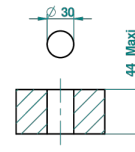

PROFIL ONYX NOIR

A6N-6500AR

Mitigeur de lavabo modèle haut, sans vidage

THG®
PARIS

51458

28/11/2013

CARACTÉRISTIQUES

- ACS : 19ACCLY542

CERTIFICATIONS

FINITIONS DISPONIBLES

Bronze clair - D01
Chromé - A02
Chromé / doré - G02
Chromé mat - C02
Doré brillant - F01
Doré mat - F07

Nickel brillant - B01
Nickel mat - C01
Noir mat céramique - D30
Or pâle - F30
Or pâle mat - F31
Pvd blush - H62

Pvd blush mat - H60
Pvd couleur bronze brown - F33
Pvd couleur bronze brown - mat - F34
Pvd couleur doré - H52
Pvd couleur doré mat - H53
Pvd couleur laiton - H49

Pvd couleur laiton mat - H50
Pvd couleur nickel - H55
Pvd couleur nickel mat - H56
Pvd graphite - H64
Pvd graphite mat - H65
Pvd umber - H66

Pvd umber mat - H67
Vieux cuivre rouge mat - H07
Vieux nickel - H28