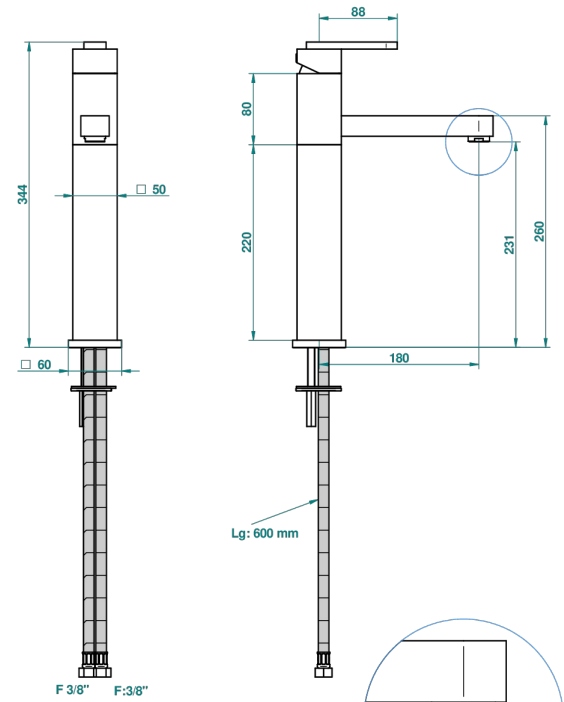

PROFIL ONYX NOIR

A6N-6500AR

Mitigeur de lavabo modèle haut, sans vidage

THG®
PARIS

51458

28/11/2013

CARACTÉRISTIQUES

- ACS : 19ACCLY542

CERTIFICATIONS

FINITIONS DISPONIBLES

Bronze clair - D01
Chromé - A02
Chromé / doré - G02
Chromé mat - C02
Doré brillant - F01
Doré mat - F07

Nickel brillant - B01
Nickel mat - C01
Noir mat céramique - D30
Or pâle - F30
Or pâle mat - F31
Pvd blush - H62

Pvd blush mat - H60
Pvd couleur bronze brown - F33
Pvd couleur bronze brown - mat - F34
Pvd couleur doré - H52
Pvd couleur doré mat - H53
Pvd couleur laiton - H49

Pvd couleur laiton mat - H50
Pvd couleur nickel - H55
Pvd couleur nickel mat - H56
Pvd graphite - H64
Pvd graphite mat - H65
Pvd umber - H66

Pvd umber mat - H67
Vieux cuivre rouge mat - H07
Vieux nickel - H28