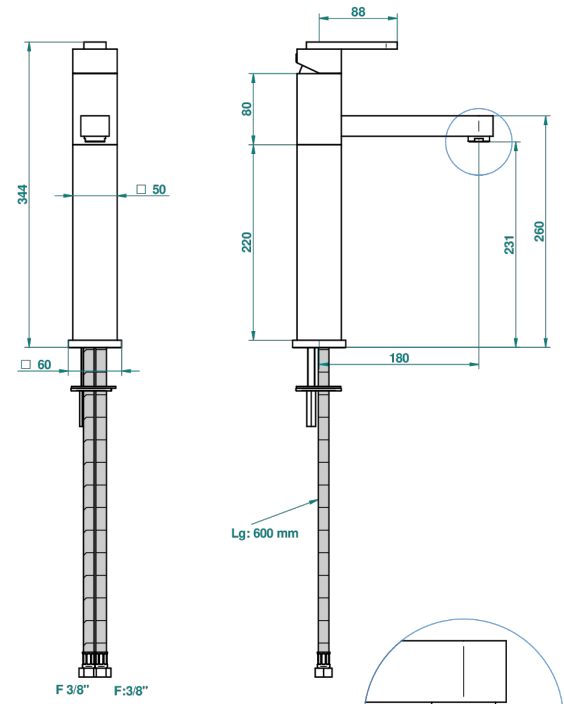

PROFIL ONICE NEGRO

A6N-6500AR

Monomando de lavabo sin vaciador - modelo alto

THG®
PARIS

51458

28/11/2013

CARACTERÍSTICAS

- ACS : 19ACCLY542

ESTÁNDAR

ACABADOS DISPONIBLES

Bronce claro - D01
Cerámica negra mate - D30
Cobre viejo mate - H07
Cromo - A02
Cromo / dorado - G02
Cromo mate - C02

Dorado - F01
Dorado mate - F07
Dorado pálido - F30
Dorado pálido mate (sin barniz) - F31
Níquel - B01
Níquel mate - C01

Níquel viejo - H28
Pvd blush - H62
Pvd blush mate - H60
Pvd color latón - H49
Pvd color latón mate - H50
Pvd color níquel - H55

Pvd color níquel mate - H56
Pvd color oro - H52
Pvd color oro mate - H53
Pvd grafito - H64
Pvd grafito mate - H65
Pvd marrón bronce - F33

Pvd marrón bronce mate - F34
Pvd umber - H66
Pvd umber mate - H67