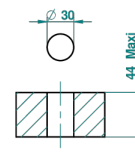

PROFIL ONICE NEGRO

A6N-6500AR

Monomando de lavabo sin vaciador - modelo alto

THG®
PARIS

51458

28/11/2013

CARACTERÍSTICAS

- ACS : 19ACCLY542

ESTÁNDAR

ACABADOS DISPONIBLES

Bronce claro - D01
Cerámica negra mate - D30
Cobre viejo mate - H07
Cromo - A02
Cromo / dorado - G02
Cromo mate - C02

Dorado - F01
Dorado mate - F07
Dorado pálido - F30
Dorado pálido mate (sin barniz) - F31
Níquel - B01
Níquel mate - C01

Níquel viejo - H28
Pvd blush - H62
Pvd blush mate - H60
Pvd color latón - H49
Pvd color latón mate - H50
Pvd color níquel - H55

Pvd color níquel mate - H56
Pvd color oro - H52
Pvd color oro mate - H53
Pvd grafito - H64
Pvd grafito mate - H65
Pvd marrón bronce - F33

Pvd marrón bronce mate - F34
Pvd umber - H66
Pvd umber mate - H67