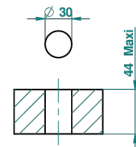

PROFIL, ONYX SCHWARZ

A6N-6500AR

Erhöhter Waschtisch-Einhebelmischer, ohne Ablaufgarnitur

THG®
PARIS

51458

28/11/2013

EIGENSCHAFTEN

- ACS : 19ACCLY542

ZERTIFIZIERUNGEN

VERFÜGBARE OBERFLÄCHEN

Altnickel - H28
Blassgold - F30
Blassgold matt unlackiert - F31
Bronze hell - D01
Chrom - A02
Chrom / gold - G02

Chrom matt - C02
Gold - F01
Gold matt - F07
Kupfer altrot matt lackiert - H07
Mattschwarz keramik - D30
Nickel matt - C01

Pvd blush - H62
Pvd blush matt - H60
Pvd bronze braun - F33
Pvd bronze braun matt - F34
Pvd gold - H52
Pvd gold matt - H53

Pvd graphite - H64
Pvd graphite matt - H65
Pvd messing - H49
Pvd messing matt - H50
Pvd nickel - H55
Pvd nickel matt - H56

Pvd umber - H66
Pvd umber matt - H67
Silberrnickel - B01