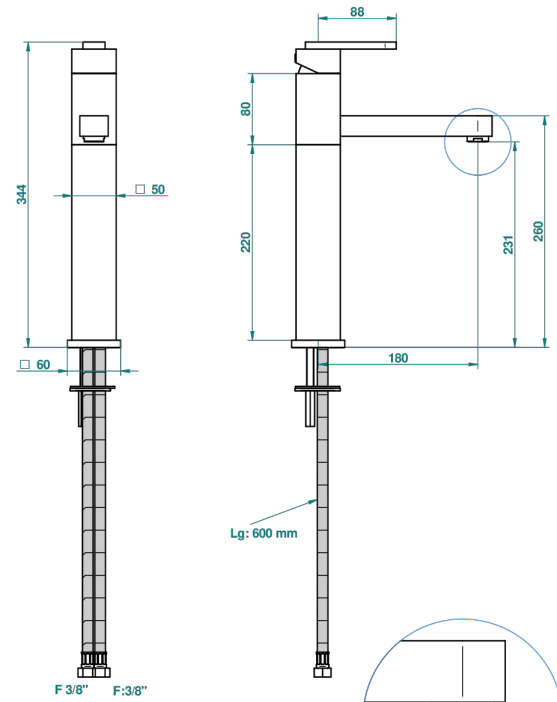

PROFIL, ONYX SCHWARZ

A6N-6500AR

Erhöhter Waschtisch-Einhebelmischer, ohne Ablaufgarnitur

THG®
PARIS

51458

28/11/2013

EIGENSCHAFTEN

- ACS : 19ACCLY542

ZERTIFIZIERUNGEN

VERFÜGBARE OBERFLÄCHEN

Altnickel - H28
Blassgold - F30
Blassgold matt unlackiert - F31
Bronze hell - D01
Chrom - A02
Chrom / gold - G02

Chrom matt - C02
Gold - F01
Gold matt - F07
Kupfer altrot matt lackiert - H07
Mattschwarz keramik - D30
Nickel matt - C01

Pvd blush - H62
Pvd blush matt - H60
Pvd bronze braun - F33
Pvd bronze braun matt - F34
Pvd gold - H52
Pvd gold matt - H53

Pvd graphite - H64
Pvd graphite matt - H65
Pvd messing - H49
Pvd messing matt - H50
Pvd nickel - H55
Pvd nickel matt - H56

Pvd umber - H66
Pvd umber matt - H67
Silberrnickel - B01