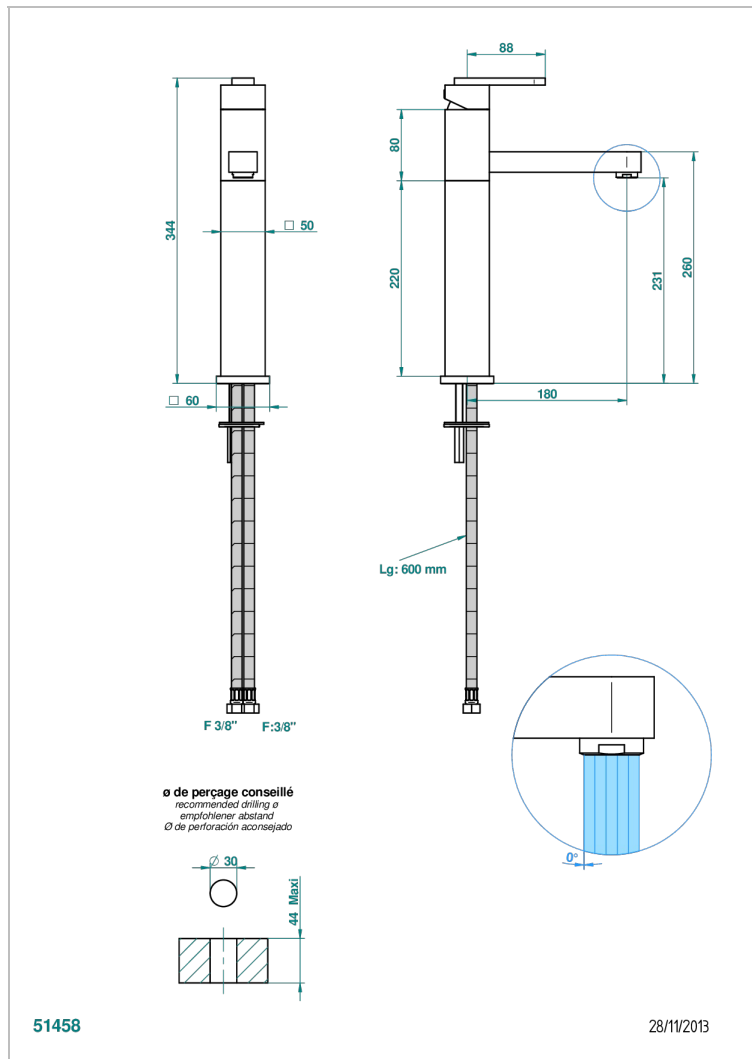

PROFIL BLACK ONYX

A6N-6500AR

单孔台盆温控龙头，无下水器，高款

THG[®]
PARIS

特色

- ACS : 19ACCLY542

标准

可选饰面