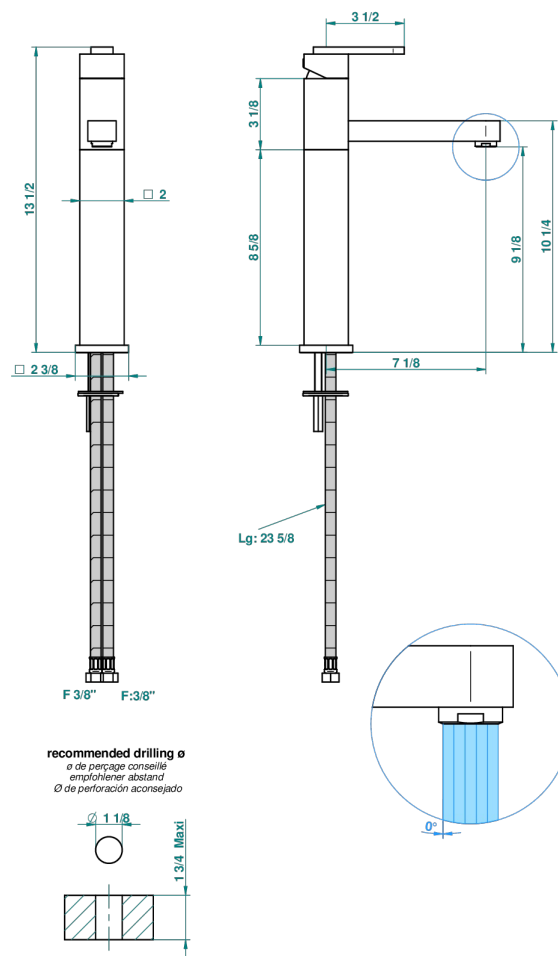

# PROFIL С ЧЕРНЫМ ОНИКСОМ

A6N-6500AR

Смеситель для раковины однорычажный с высоким изливом без донного клапана

THG<sup>®</sup>  
PARIS

51458

28/11/2013