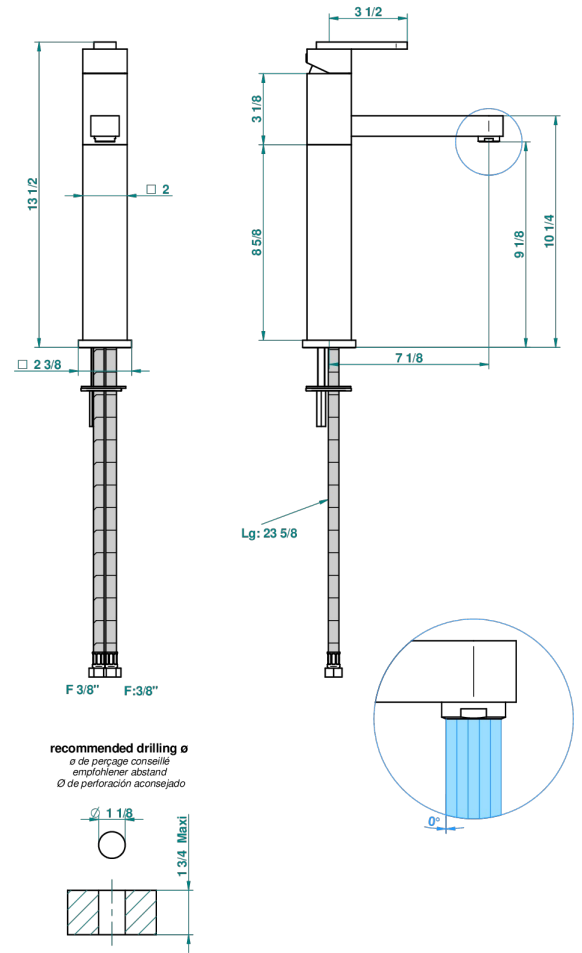

PROFIL ONYX NOIR

A6N-6500AR

Mitigeur de lavabo modèle haut, sans vidage

THG[®]
PARIS

51458

28/11/2013

CARACTÉRISTIQUES

- ACS : 19ACCLY542