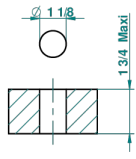

PROFIL ONICE NEGRO

A6N-6500AR

Monomando de lavabo sin vaciador - modelo alto

51458

28/11/2013

CARACTERÍSTICAS

- ACS : 19ACCLY542

ESTÁNDAR

ACABADOS DISPONIBLES

- Bronce claro - D01
- Cerámica negra mate - D30
- Cobre viejo mate - H07
- Cromo - A02
- Cromo / dorado - G02
- Cromo mate - C02

- Dorado - F01
- Dorado mate - F07
- Dorado pálido - F30
- Dorado pálido mate (sin barniz) - F31
- Níquel - B01
- Níquel mate - C01

- Níquel viejo - H28
- Pvd blush - H62
- Pvd blush mate - H60
- Pvd color latón - H49
- Pvd color latón mate - H50
- Pvd color níquel - H55

- Pvd color níquel mate - H56
- Pvd color oro - H52
- Pvd color oro mate - H53
- Pvd grafito - H64
- Pvd grafito mate - H65
- Pvd marrón bronce - F33

- Pvd marrón bronce mate - F34
- Pvd umber - H66
- Pvd umber mate - H67