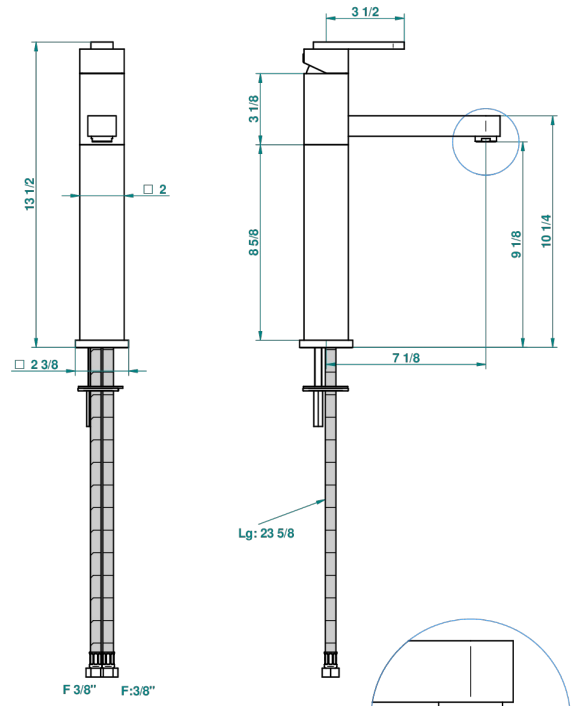

PROFIL ONICE NEGRO

A6N-6500AR

Monomando de lavabo sin vaciador - modelo alto

51458

28/11/2013

CARACTERÍSTICAS

- ACS : 19ACCLY542

ESTÁNDAR

ACABADOS DISPONIBLES

- Bronce claro - D01
- Cerámica negra mate - D30
- Cobre viejo mate - H07
- Cromo - A02
- Cromo / dorado - G02
- Cromo mate - C02

- Dorado - F01
- Dorado mate - F07
- Dorado pálido - F30
- Dorado pálido mate (sin barniz) - F31
- Níquel - B01
- Níquel mate - C01

- Níquel viejo - H28
- Pvd blush - H62
- Pvd blush mate - H60
- Pvd color latón - H49
- Pvd color latón mate - H50
- Pvd color níquel - H55

- Pvd color níquel mate - H56
- Pvd color oro - H52
- Pvd color oro mate - H53
- Pvd grafito - H64
- Pvd grafito mate - H65
- Pvd marrón bronce - F33

- Pvd marrón bronce mate - F34
- Pvd umber - H66
- Pvd umber mate - H67