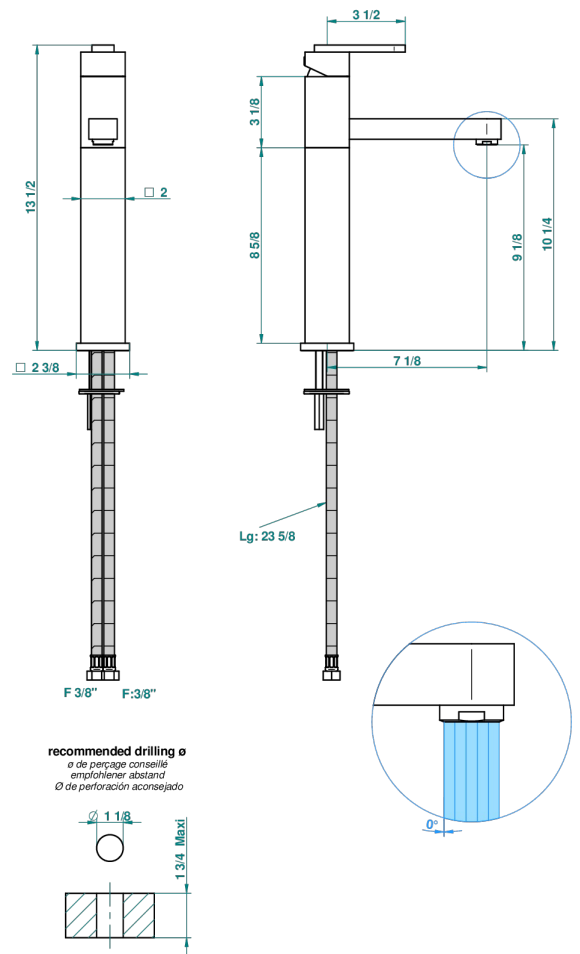

PROFIL, ONYX SCHWARZ

A6N-6500AR

Erhöhter Waschtisch-Einhebelmischer, ohne Ablaufgarnitur

THG[®]
PARIS

51458

28/11/2013

EIGENSCHAFTEN

- ACS : 19ACCLY542