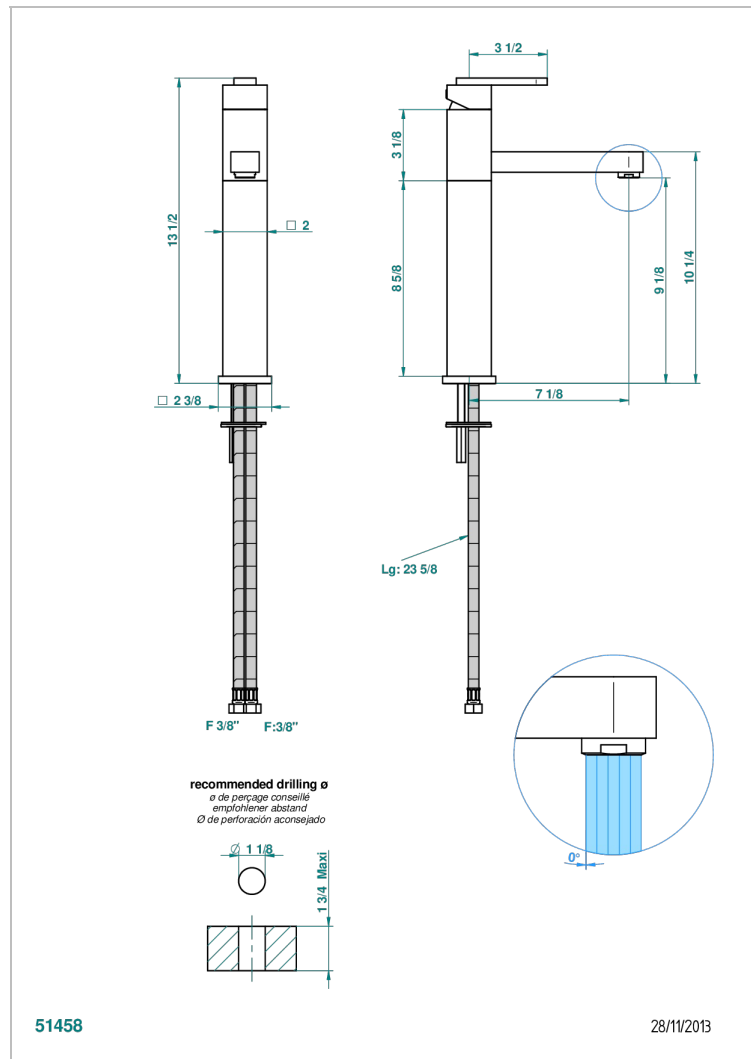

PROFIL BLACK ONYX

A6N-6500AR

单孔台盆温控龙头，无下水器，高款

THG[®]
PARIS

特色

- ACS : 19ACCLY542

标准

可选饰面