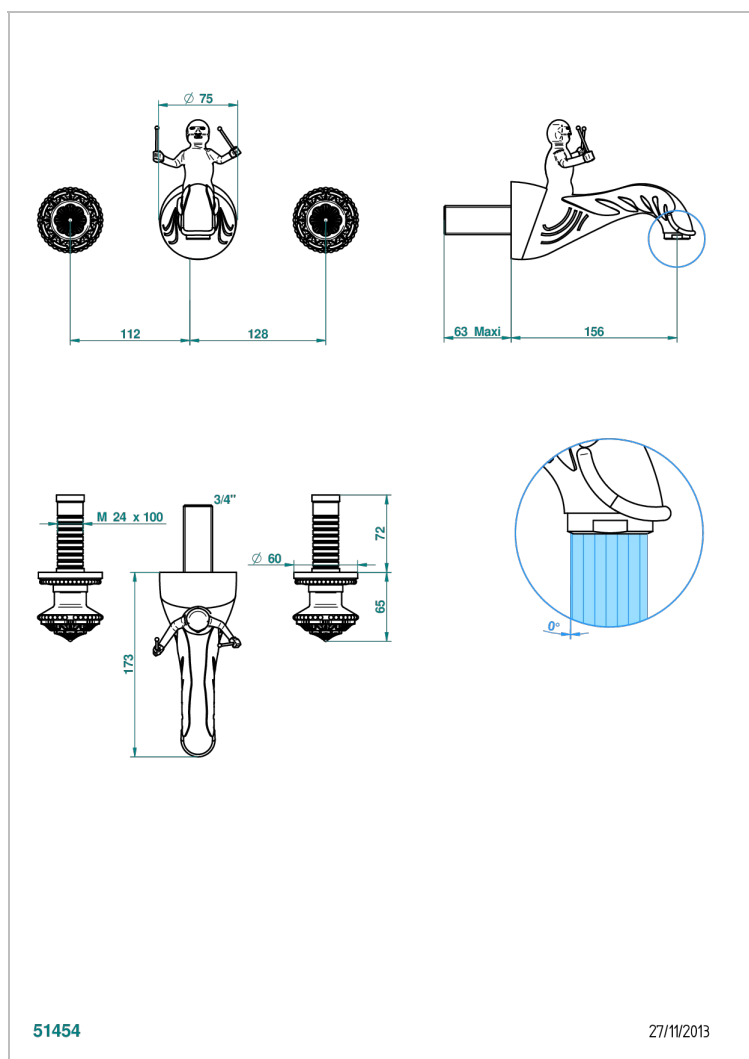

AMOUR DE TRIANON

G24-40NBUS

Garniture pour mélangeur de lavabo mural - bec normal - standard américain

THG[®]
PARIS

CARACTÉRISTIQUES

- Amour de Trianon
- Garniture pour mélangeur de lavabo mural - bec normal - standard américain

SPÉCIFICATIONS TECHNIQUES

- Recommandé : 3 bars (max. 5 bars) - Advised : 43,5 psi (max. 72 psi)
- 8,3 l/min à 3 bars (2.2 gpm at 43.5 psi)

PRODUITS ASSOCIÉS

- Ref. G00-40AM/US Partie à encastrer pour mélangeur mural - version manettes- standard américain

Vieux nickel - H28