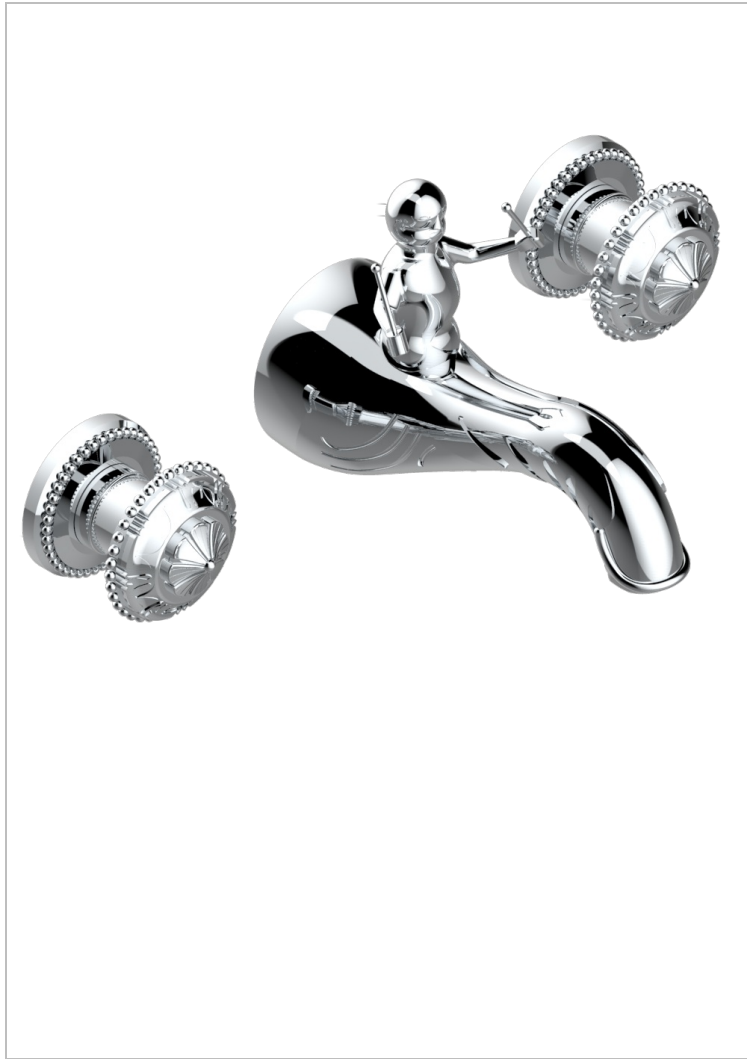

# AMOUR DE TRIANON

G24-40NBUS

Garniture pour mélangeur de lavabo mural - bec normal - standard américain

THG<sup>®</sup>  
PARIS

51454

27/11/2013

## CARACTERÍSTICAS

- Amour de Trianon
- Garniture pour mélangeur de lavabo mural - bec normal - standard américain

## PRODUCTOS RELACIONADOS

- Ref. G00-40AM/US Partie à encastrer pour mélangeur mural - version manettes- standard américain

## ACABADOS DISPONIBLES

Bronce claro - D01  
Cerámica negra mate - D30  
Cobre viejo mate - H07  
Cromo - A02  
Cromo / dorado - G02  
Cromo mate - C02

Dorado - F01  
Dorado mate - F07  
Dorado pálido - F30  
Dorado pálido mate (sin barniz) - F31  
Níquel - B01  
Níquel mate - C01