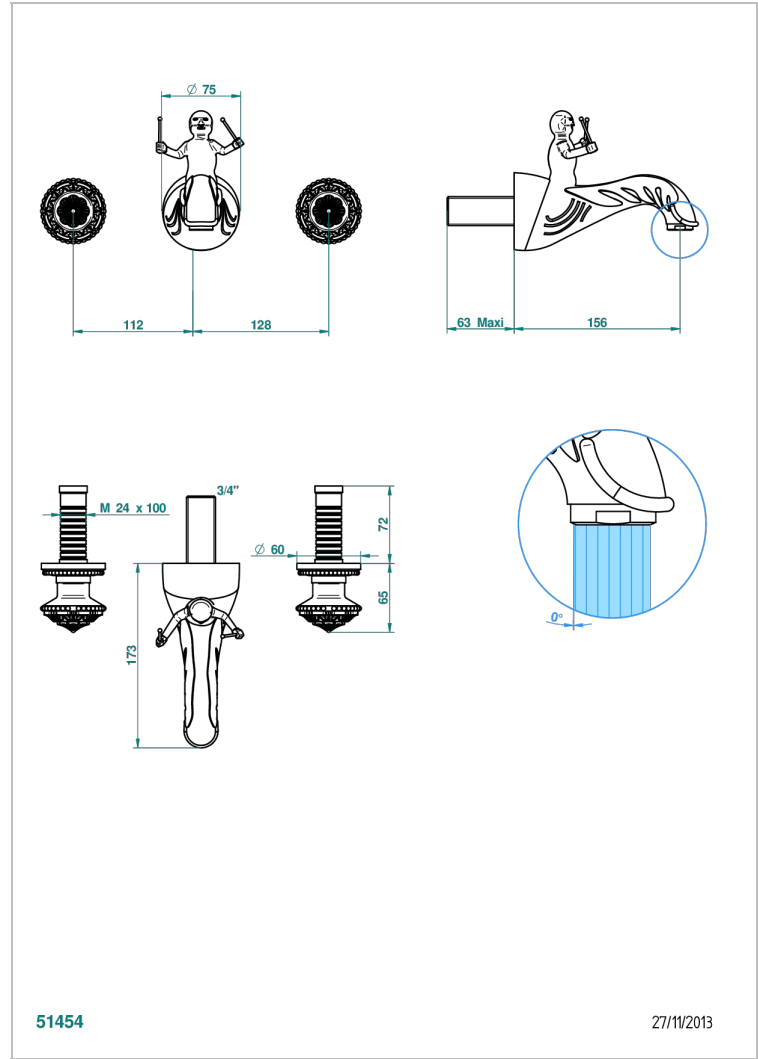

# AMOUR DE TRIANON

G24-40NBUS

Garniture pour mélangeur de lavabo mural - bec normal - standard américain

THG<sup>®</sup>  
PARIS

51454

27/11/2013

## CARACTERÍSTICAS

- Amour de Trianon
- Garniture pour mélangeur de lavabo mural - bec normal - standard américain